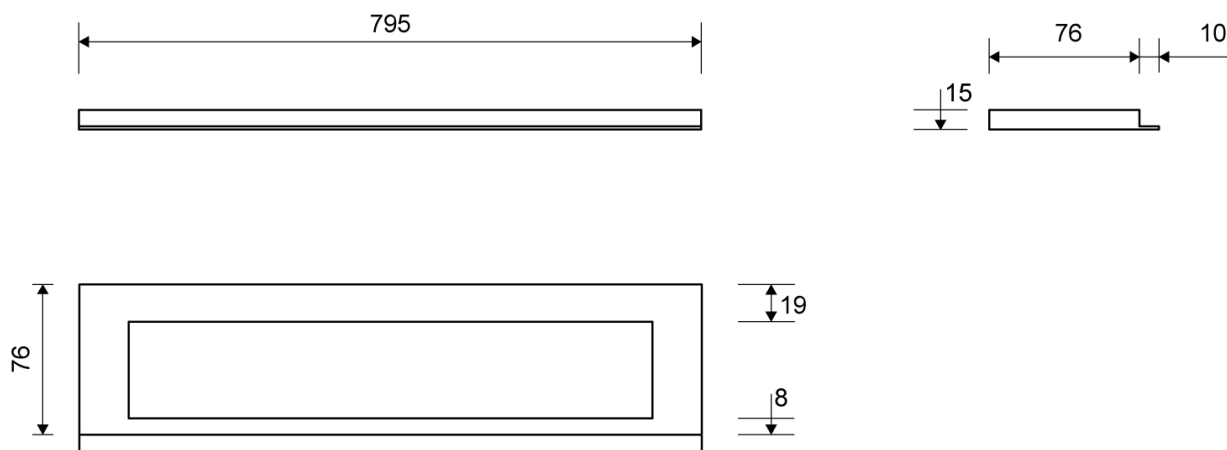

# 1916.0815

VVS: 155040855

HighLine Colour ramme | Kobber

Rammen er med til at understrege gulvafløbets eksklusive design.

Rammens højde (10, 12, 15 eller 25 mm) er afhængig af tykkelsen på gulvflisen.

Eksklusivt rammedesign med overdel af 4 mm massivt, rustfrit stål. Indlæg sikrer en præcis placering i armaturet.

NB! Rammehøjde (H) = flisetykkelse + ca. 2 mm fliseklæb og membran.

HighLine produkter kan ikke kombineres med 1004-afløb med sideudløb.

## Specifikationer

<b>ARTIKEL NR</b> 1916.0815	<b>VVS NUMBER</b> 155040855	<b>MATERIALE</b> Rustfri stål (AISI 304)
<b>ANVENDELSE</b> Linjeafløb	<b>OVERFLADE</b> PVD Kobber	<b>PASSER TIL</b> Armaturliste: 1001, 1002, 1003, 1004, 1100, 5002, 5003
<b>INDBYGNINGSLÆNGDE (L)</b> 795 mm	<b>HØJDE (H)</b> H 15 mm	<b>LÆNGDEMODEL</b> 800 mm
<b>INDLÆG</b> Kunststof		