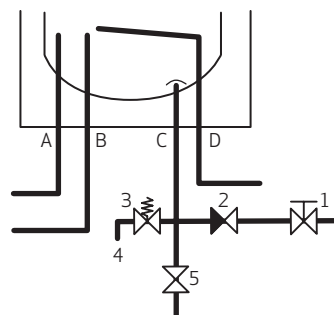

# Centralvarmebeholder, model 160

### Type 6050

1. Vandtilgang (koldt) 3/4" afspærringsventil
2. Kontraventil (indbygget)
3. Sikkerhedsventil
4. Overløb 3/4"
5. Tømmehane
- A. Spiral frem 3/4"
- B. Varmt vand ud 3/4"
- C. Koldt vand ind 3/4"
- D. Spiral retur 3/4"

Bemærk: Sikkerhedsaggregat sikrer denne installationsform på brugsvand koldt siden.

## Type 6050 - rør ned

Direktiv 2010/30/EU	Forordning EU 812/2013
Direktiv 2009/125/EF	Forordning EU 814/2013
Varmetab iflg. Standard	- DS/EN12897 : 2016

Varemærke	METRO THERM A/S
M.T. Varenummer	126051030
Model	6050
	126051030