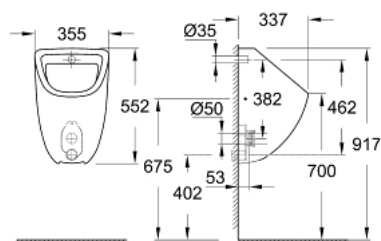

### PRODUKTBESKRIVELSE

- Farve: Alpinhvid
- skjult indløb
- skyllevolumen 1 l
- inkl. fikseringssæt
- sanitetsporcelæn
- til installation bestilles urinal afløb 39 732 000 (vandret afløb) eller 39 733 000 (lodret afløb), sælges separat
- Ikke kompatibel med temperatur sensor 39 367 000

## 39 438 000 **BAU CERAMIC URINAL**

**RESERVEDELE**, juni 2016 – now

1: Monteringssæt (Bestillingsnummer 49025000)