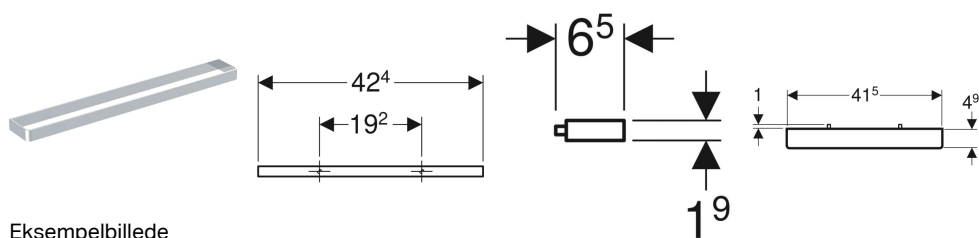

Geberit håndklædeholder til badeværelsesmøbler

Eksempelbillede

Anvendelser

- Til montering på underskab

Egenskaber

- Hjørne retvinklet

Leverancens indhold

- Håndklædeholdere

Tekniske data

Materiale | Aluminium

- Monteringsbeslag

Varenr.	VVS nr.	Farve / overflade	B	H	T
502.328.00.1	780151924	Blankforkromet	42.4 cm	1.9 cm	4.9 cm
502.328.01.3	780151920	Hvid / Pulverlakeret mat	42.4 cm	1.9 cm	4.9 cm
502.328.JK.1	780151923	Lava / Pulverlakeret mat	42.4 cm	1.9 cm	4.9 cm
502.328.JL.1	780151922	Sand-grå / Pulverlakeret mat	42.4 cm	1.9 cm	4.9 cm