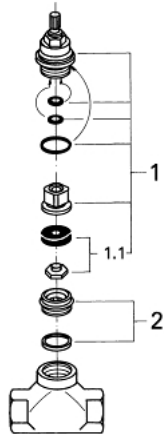

29 805 000 INDBYGNINGSVENTIL 1"

PRODUKTBESKRIVELSE

- med formonteret overdel 1"
- kort aksel
- beskyttelseskærm
- gevindtilslutning 1"
- messing

29 805 000 INDBYGNINGSVENTIL 1"

RESERVEDELE , januar 1986 – now

1: Overdel til indbygning 1" (Bestillingsnummer 07026000)

1.1: Seal 1" and cap nut (Bestillingsnummer 45074000)

2: ventilsæde 1" (Bestillingsnummer 45073000)