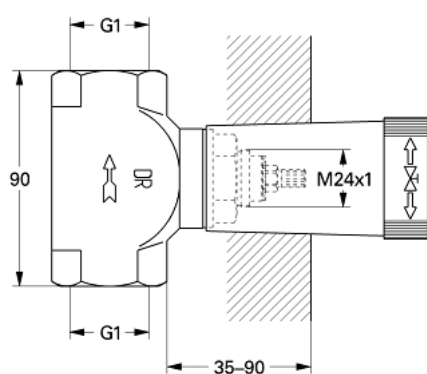

29 805 000 INDBYGNINGSVENTIL 1"

PRODUKTBESKRIVELSE

- med formonteret overdel 1"
- kort aksel
- beskyttelseskærm
- gevindtilslutning 1"
- messing

29 805 000 INDBYGNINGSVENTIL 1"

RESERVEDELE , januar 1986 – now

1: Overdel til indbygning 1" (Bestillingsnummer 07026000)

1.1: Seal 1" and cap nut (Bestillingsnummer 45074000)

2: ventilsæde 1" (Bestillingsnummer 45073000)