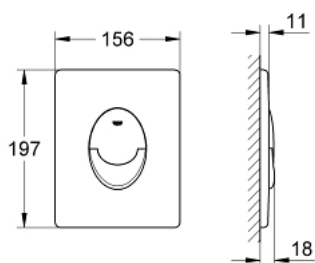

38 505 SH0 SKATE AIR BETJENINGSPLADE

PRODUKTBESKRIVELSE

- Farve: Alpinhvid
- til 2-skyls- og start/stop betjening
- til pneumatisk afløbsventil AV1
- til lodret montage
- 156 x 197mm
- af ABS plast
- GROHE Long-Life Shine-belægning
- GROHE Water Saving - reducerer vandforbruget og giver en perfekt gennemstrømning
- kan bruges sammen med Rapid SL og Uniset med GD2 cisterner
- Kan bruges med Rapid SLX, skakt bestilles separat 66 791 000

38 505 SH0 SKATE AIR BETJENINGSPLADE

RESERVEDELE , marts 2013 – now

1: Skrue (Bestillingsnummer 6636200M)

2: Holderamme (Bestillingsnummer 43207000)

3: Befæstigelsessæt (Bestillingsnummer 4308500M)*

4: Befæstigelsessæt (Bestillingsnummer 4215800M)*