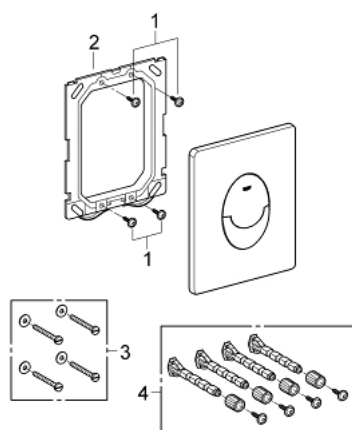

38 505 SH0 SKATE AIR BETJENINGSPLADE

PRODUKTBESKRIVELSE

- Farve: Alpinhvid
- til 2-skyls- og start/stop betjening
- til pneumatisk afløbsventil AV1
- til lodret montage
- 156 x 197mm
- af ABS plast
- GROHE Long-Life Shine-belægning
- GROHE Water Saving - reducerer vandforbruget og giver en perfekt gennemstrømning
- kan bruges sammen med Rapid SL og Uniset med GD2 cisterner
- Kan bruges med Rapid SLX, skakt bestilles separat 66 791 000

38 505 SH0 SKATE AIR BETJENINGSPLADE

RESERVEDELE , marts 2013 – now

1: Skrue (Bestillingsnummer 6636200M)

2: Holderamme (Bestillingsnummer 43207000)

3: Befæstigelsessæt (Bestillingsnummer 4308500M)*

4: Befæstigelsessæt (Bestillingsnummer 4215800M)*