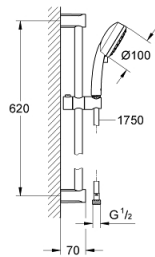

27 578 002 TEMPESTA COSMOPOLITAN 100 BRUDESTANGSÆT 2 SPRAYS

PRODUKTBESKRIVELSE

- Farve: Krom
- bestående af:
 - håndbruser (27 571)
 - bruestang 600 mm (27 521)
 - Relaxflex bruserslange 1750 mm 1/2" x 1/2" (28 154)
 - GROHE DreamSpray perfekt spraymønster
 - GROHE Long-Life Shine-krombelægning
 - SpeedClean antikalksystem
 - Indvendig vandføring for længere levetid
 - velegnet til gennemstrømsvarmer
 - min. tryk 1,0 bar

27 578 002 TEMPESTA COSMOPOLITAN 100 BRUDESTANGSÆT 2 SPRAYS

27 578 002 TEMPESTA COSMOPOLITAN 100 BRUSESTANGSÆT 2 SPRAYS

RESERVEDELE , marts 2017 – now

1: Bruserstangsholder (Bestillingsnummer 48092000)

2: Gliddelement (Bestillingsnummer 48093000)

3: Si til håndbruser (Bestillingsnummer 0700200M)

4: Afstandsstykke, 8 mm (Bestillingsnummer 48051000)*

* Valgfrit tilbehør