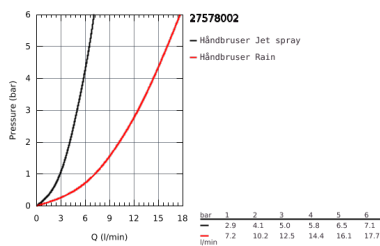

27 578 002 TEMPESTA COSMOPOLITAN 100 BRUDESTANGSÆT 2 SPRAYS

PRODUKTBESKRIVELSE

- Farve: Krom
- bestående af:
 - håndbruser (27 571)
 - bruestang 600 mm (27 521)
 - Relaxflex bruserslange 1750 mm 1/2" x 1/2" (28 154)
 - GROHE DreamSpray perfekt spraymønster
 - GROHE Long-Life Shine-krombelægning
 - SpeedClean antikalksystem
 - Indvendig vandføring for længere levetid
 - velegnet til gennemstrømsvarmer
 - min. tryk 1,0 bar

27 578 002 TEMPESTA COSMOPOLITAN 100 BRUDESTANGSÆT 2 SPRAYS

27 578 002 TEMPESTA COSMOPOLITAN 100 BRUSESTANGSÆT 2 SPRAYS

RESERVEDELE , marts 2017 – now

1: Bruserstangsholder (Bestillingsnummer 48092000)

2: Gliddelement (Bestillingsnummer 48093000)