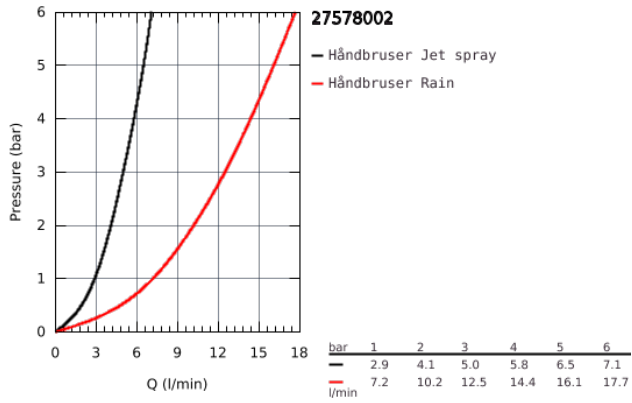

27 578 002 TEMPESTA COSMOPOLITAN 100 BRUDESTANGSÆT 2 SPRAYS

PRODUKTBESKRIVELSE

- Farve: Krom
- bestående af:
 - håndbruser (27 571)
 - bruestang 600 mm (27 521)
 - Relaxflex bruserslange 1750 mm 1/2" x 1/2" (28 154)
 - GROHE DreamSpray perfekt spraymønster
 - GROHE Long-Life Shine-krombelægning
 - SpeedClean antikalksystem
 - Indvendig vandføring for længere levetid
 - velegnet til gennemstrømsvarmer
 - min. tryk 1,0 bar

27 578 002 TEMPESTA COSMOPOLITAN 100 BRUDESTANGSÆT 2 SPRAYS

27 578 002 TEMPESTA COSMOPOLITAN 100 BRUSESTANGSÆT 2 SPRAYS

RESERVEDELE , marts 2017 – now

1: Bruserstangsholder (Bestillingsnummer 48092000)

2: Gliddelement (Bestillingsnummer 48093000)