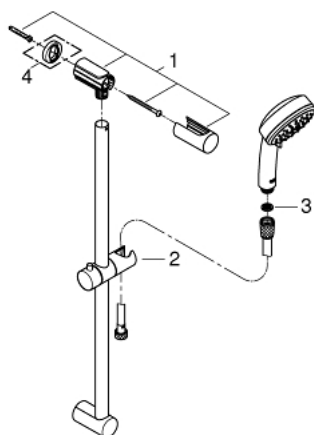

27 578 002 TEMPESTA COSMOPOLITAN 100 BRUDESTANGSÆT 2 SPRAYS

PRODUKTBESKRIVELSE

- Farve: Krom
- bestående af:
 - håndbruser (27 571)
 - bruestang 600 mm (27 521)
 - Relaxflex bruserslange 1750 mm 1/2" x 1/2" (28 154)
 - GROHE DreamSpray perfekt spraymønster
 - GROHE Long-Life Shine-krombelægning
 - SpeedClean antikalksystem
 - Indvendig vandføring for længere levetid
 - velegnet til gennemstrømsvarmer
 - min. tryk 1,0 bar

27 578 002 TEMPESTA COSMOPOLITAN 100 BRUDESTANGSÆT 2 SPRAYS

27 578 002 TEMPESTA COSMOPOLITAN 100 BRUSESTANGSÆT 2 SPRAYS

RESERVEDELE , marts 2017 – now

1: Bruserstangsholder (Bestillingsnummer 48092000)

2: Gliddelement (Bestillingsnummer 48093000)

3: Si til håndbruser (Bestillingsnummer 0700200M)

4: Afstandsstykke, 8 mm (Bestillingsnummer 48051000)*

* Valgfrit tilbehør