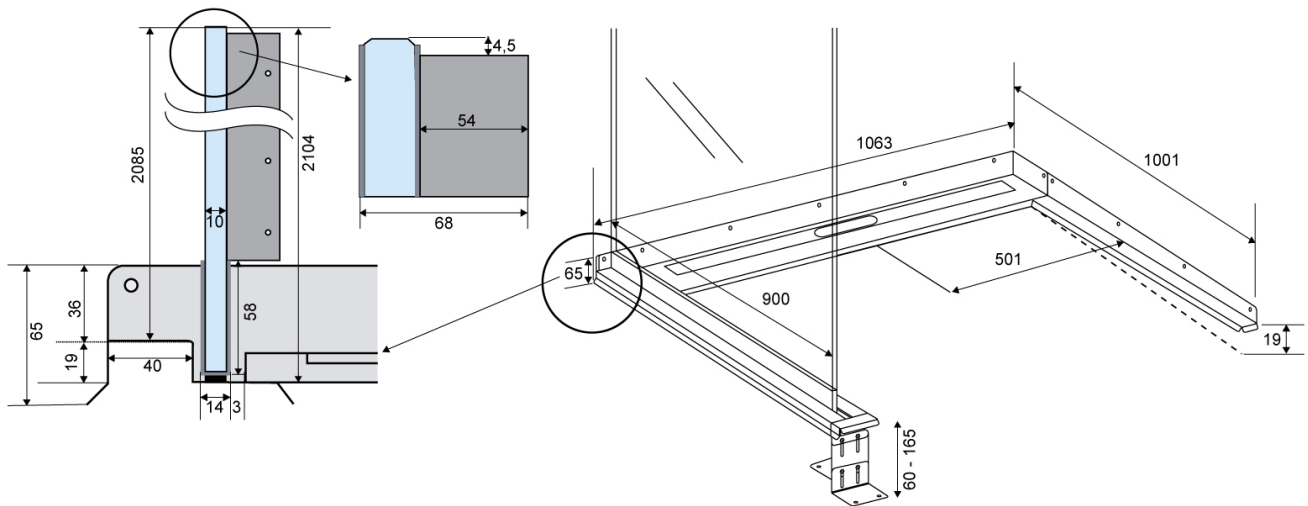

5003.1009

VVS: 155018170

ShowerLine (fast) | venstrestillet | 5003

Til venstrestillet brusevæg.

ShowerLine har indbygget fald, så gulvet i brusenichen hælder med de krævede 2% ned mod gulvafløbet.

Brusenichen indrammes af flanger på tre sider og øger vådrumssikkerheden.

Brusevæggen monteres i sporet på det faste modul, og risikerer derfor ikke at blive løs med tiden.

Kombiner med: udløbshus, ramme, rist/panel og brusevæg.

Specifikationer

ARTIKEL NR	DB (TIDL. TUN)	VVS NUMBER
5003.1009	1646149	155018170
VÆGT INKL EMBA	VÆGT EXCL EMBA	MATERIALE
8000 g	6000 g	Rustfri stål (AISI 304)
OVERFLADE	MEMBRAN	GULVKONSTRUKTION
Bejdset	Smørremembran eller membrandug	Beton/træ
GULVBELÆGNING	CENTER (C)	RAMME (R)
Fliser/klinker	501 mm	995 mm
BRUSEVÆG DYBDE (B)	INDBYGNINGSMÅL (D)	INDBYGNINGSMÅL (A)

900 mm

1001 mm

1063 mm

FALD

19 mm

5003.1009

Produkter