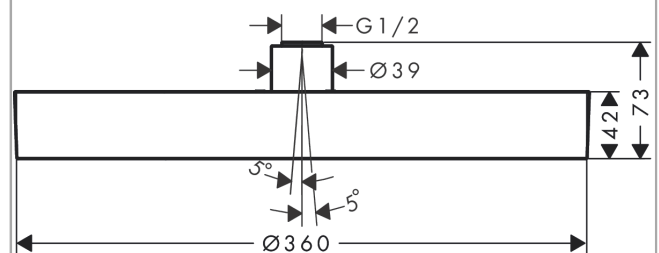

Måltegning