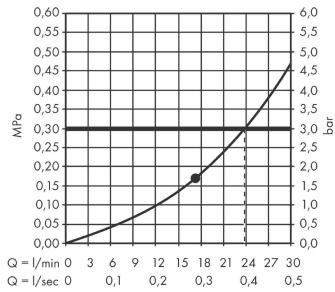

Rainfinity

Hovedbruser 360 1jet

Overflader : krom Art.Nr.: 26231000

Gennemløbsdiagram

Værdierne for forbruget blev målt praksisorienteret og med de tilsvarende armaturer (termostat/blander/indbygget ventil).