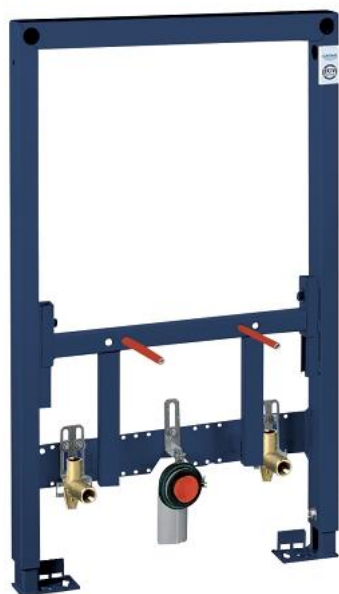

## 38 543 000 RAPID SL ELEMENT TIL BIDET, 0,82 M INSTALLATIONSHØJDE

### PRODUKTBESKRIVELSE

- stålramme, pulverlakeret, selvbærende
- til montage på massiv væg eller elementmontage
- komplet formonteret
- højdeindstillelige objekt- og armaturtilslutninger
- med hurtig indstilling og sikring
- med befæstigelsesmateriale
- TÜV-testet
- bidetbolte
- HT-afløbsbøjning DN 50
- tætning Ø 32 mm
- 2 armaturtilslutninger DN 15
- fastgørelsesmateriale til bidet
- for vægmontering, bestil venligst vægbeslag 38 558 00M (sælges separat)

## 38 543 000 **RAPID SL ELEMENT TIL BIDET, 0,82 M INSTALLATIONSHØJDE**

**RESERVEDELE** , august 2014 – now

1: gevindbolt 2 stk (Bestillingsnummer 4276400M)

2: Armaturlutning (Bestillingsnummer 42944000)