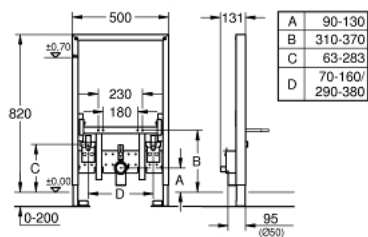

## 38 543 000 RAPID SL ELEMENT TIL BIDET, 0,82 M INSTALLATIONSHØJDE

### PRODUKTBESKRIVELSE

- stålramme, pulverlakeret, selvbærende
- til montage på massiv væg eller elementmontage
- komplet formonteret
- højdeindstillelige objekt- og armaturtilslutninger
- med hurtig indstilling og sikring
- med befæstigelsesmateriale
- TÜV-testet
- bidetbolte
- HT-afløbsbøjning DN 50
- tætning Ø 32 mm
- 2 armaturtilslutninger DN 15
- fastgørelsesmateriale til bidet
- for vægmontering, bestil venligst vægbeslag 38 558 00M (sælges separat)

## 38 543 000 **RAPID SL ELEMENT TIL BIDET, 0,82 M INSTALLATIONSHØJDE**

**RESERVEDELE** , august 2014 – now

1: gevindbolt 2 stk (Bestillingsnummer 4276400M)

2: Armaturlutning (Bestillingsnummer 42944000)