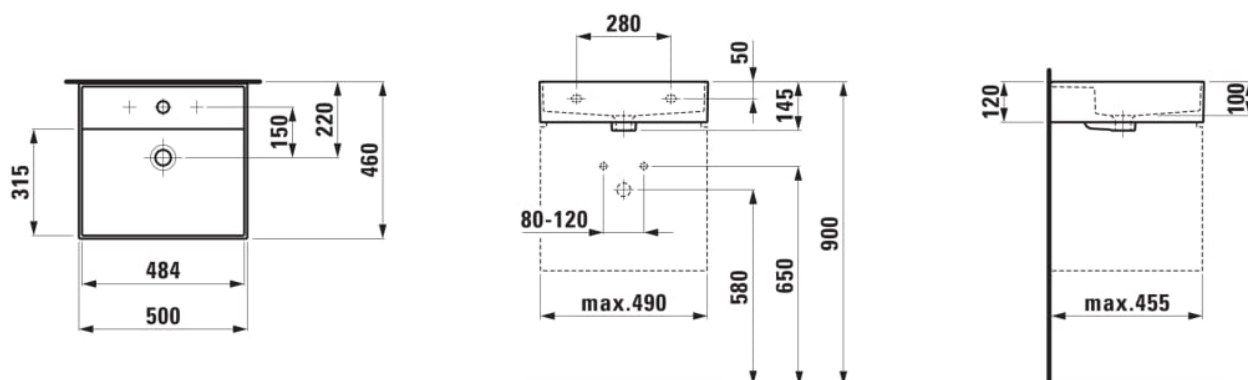

KARTELL LAUFEN

Håndvask

MÅL

Bredde	500 mm
Dybde	460 mm
Højde	145 mm

FARVE OG FINISH

<input type="checkbox"/>	757 Mat hvid
--------------------------	--------------

MULIGHEDER

104 - ét hanehul, center

Antal fæstningspunkter : 2

Form : Rektangulær

Hanehulskonfiguration : 1 hanehul i midten

Indvendig form : 6 – Rektangulær

Installationstype : Toiletbord, Væghængt

Kummebredde (mm) : 315

Kummedybde (mm) : 100

Kummelængde (mm) : 484

Materiale : SaphirKeramik

Nettovægt (kg) : 12,4

Overløbstype : Standard

Placering af kumme : Midten

Vaskkapacitet (l) : 7

TEKNISKE TEGNINGER

KOMPATIBEL MED

Vaskeskab med to skuffer,
inkl. ordenssystem, til
håndvask 810332

H407509033...1

Vaskeskab med to skuffer,
inkl. ordenssystem, til
håndvask 810333, 810338,
810339, 813332

H407569033...1

Side bord med en dør og to
klapper, håndvask højre