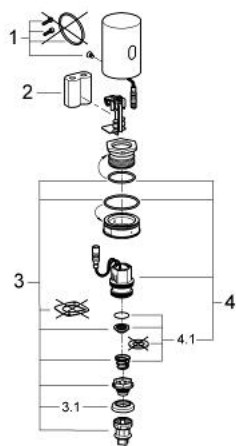

37 428 000 TECTRON RETRO-FIT UNIT ½"

PRODUKTBESKRIVELSE

- Farve: Krom
- med infrarød sensor til overvågning, konfiguration samt serviceformål
- 6V lithium-batteri, type CR-P2
- batteriets levetid: ca. 7 år (150 aktiveringer om dagen)
- metalhylster
- frembygningsdele
- til urinalskyller 37 339 000
- vandtryk min. 0,5 bar
- drifttryk max 10 bar
- med stempel
- trindelt visning af status på batteri
- 7 forudindstillede programmer:
- automatisk skyl
- rengøringsfunktion
- forskyl til/fra
- ekstrafunktioner og specifikke indstillinger kan justeres præcist med fjernbetjening (36 407)
- indstillelig flow tid manuelt eller ved fjernbetjening
- CE-godkendt

37 428 000 TECTRON RETRO-FIT UNIT ½"

RESERVEDELE , januar 2013 – now

- 1: Skruesæt (Bestillingsnummer 42422000)
- 2: Batteri (Bestillingsnummer 42886000)
- 3: Stempel (Bestillingsnummer 42797000)
- 3.1: Manchet (Bestillingsnummer 4376500M)
- 4: Magnetventil (Bestillingsnummer 42438000)
- 4.1: si (Bestillingsnummer 43581000)