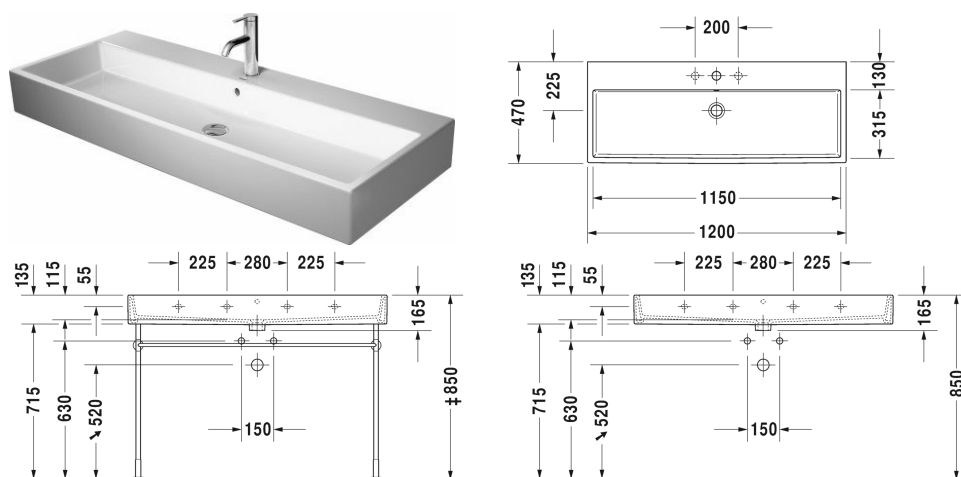

Vero Air Håndvask, møbelhåndvask # 2350120000 /
2350120060 / 2350120041 / 2350120070

|< 1200 mm >|

Håndvask, møbelhåndvask	Dimension	Vægt	Ordrenummer
med platform til hanehul, glaseret på undersiden, 1200 mm			
Farver			
00 Hvid (Alpin)			
Varianter			
● med overløb	1200 x 470 mm	33,500 kg	2350120000
☒ med overløb	1200 x 470 mm	33,500 kg	2350120060
● uden overløb	1200 x 470 mm	33,500 kg	2350120041
☒ uden overløb	1200 x 470 mm	33,500 kg	2350120070
Infobox			
For at montere håndvaske fra størrelse 1000 mm er det nødvendigt med 2 sæt monteringsbolte til håndvaske #6951000000			
Porcelæn med Wondergliss vil forblive ren og pæn i lang tid. Hvis du vil bestille produkter med Wondergliss tilføjer du "1" som det 11. tal i Duravit nummeret.			
Tilbehør til porcelæn			
Push-open bundventil til håndvaske med overløb		0,400 kg	005052
Bundventil med kappe til håndvaske uden overløb	75 mm	0,400 kg	005038
Tilbehør			
Håndklædeholder firkantet rør 14 mm	1150 mm	0,800 kg	003033
Vandlås		1,500 kg	005036