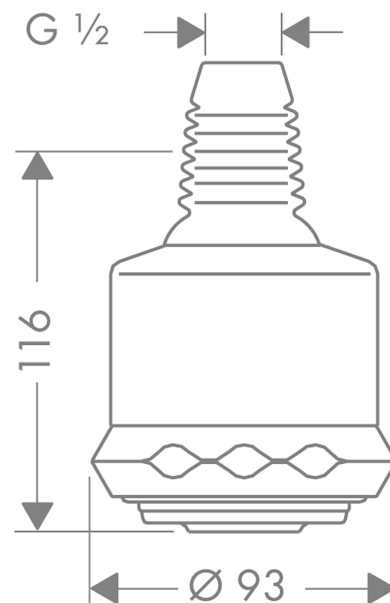

Clubmaster
Hovedbruser 3jet
 Overflade: krom Art.Nr.: 28496000

Beskrivelse

Kendetegn

- bruserstørrelse: 94 mm
- stråletype: blød stråle, normalstråle, Massagestråle
- drejeknap på hovedbruseren
- kugleled: hovedbruservinkel justerbar
- stråleskivens materiale: plast
- stråleskivens overflade: grå
- maks. gennemstrømningsmængde ved 3 bar: 19 l/min
- gennemstrømsmængde blød stråle (ved 3 bar): 17 l/min
- gennemstrømsmængde normalstråle (ved 3 bar): 19 l/min
- gennemstrømningsmængde massagestråle (ved 3 bar): 12 l/min
- montering: væg
- tilslutningsgevind G 1/2

Produkt detaljer

Pris ekskl. moms	1.580,00 DKK
Pris inkl. moms *	1.975,00 DKK

Teknologi

Produktbillede

Måltegning

Clubmaster Hovedbruser 3jet

Overflade: krom Art.Nr.: 28496000

Gennemløbsdiagram