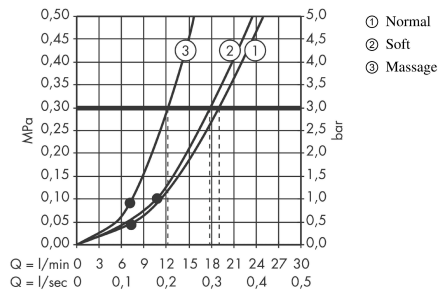

Clubmaster
Hovedbruser 3jet
 Overflade: krom Art.Nr.: 28496000

Beskrivelse

Kendetegn

- bruserstørrelse: 94 mm
- stråletype: blød stråle, normalstråle, Massagestråle
- drejeknap på hovedbruseren
- kugleled: hovedbruservinkel justerbar
- stråleskivens materiale: plast
- stråleskivens overflade: grå
- maks. gennemstrømningsmængde ved 3 bar: 19 l/min
- gennemstrømsmængde blød stråle (ved 3 bar): 17 l/min
- gennemstrømsmængde normalstråle (ved 3 bar): 19 l/min
- gennemstrømningsmængde massagestråle (ved 3 bar): 12 l/min
- montering: væg
- tilslutningsgevind G 1/2

Produkt detaljer

Pris ekskl. moms	1.580,00 DKK
Pris inkl. moms *	1.975,00 DKK

Teknologi

Produktbillede

Måltegning

Clubmaster Hovedbruser 3jet

Overflade: krom Art.Nr.: 28496000

Gennemløbsdiagram

Værdierne for forbruget blev målt praksisorienteret og med de tilsvarende armaturer (termostat/blander/indbygget ventil).