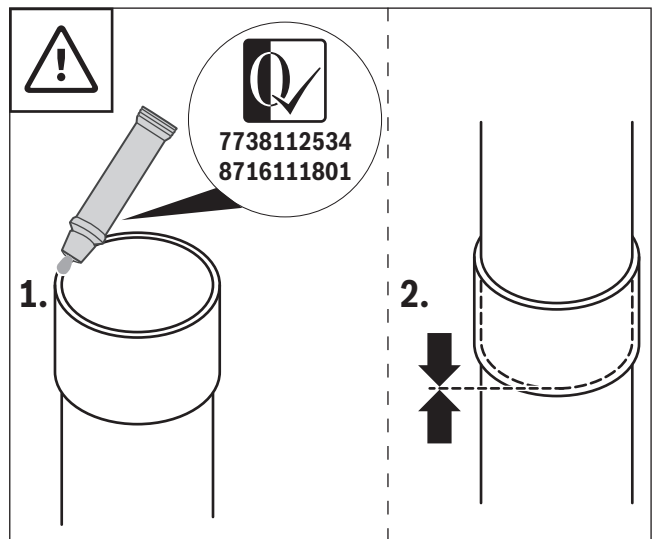

1

	A / mm	B / mm	C / mm	D / mm	E / mm	F / mm	L / mm
FC-C60-250-S 7738112873	Ø 114	Ø 102	Ø 61	Ø 100	40	10	255
FC-C60-500 7738112614							500
FC-C60-1000 7738112615							1000
FC-C60-1000-S 7738112871							
FC-C60-2000 7738112500							2000
FC-C60-2000-S 7738112872							
FC-C80-500 7738112645	Ø 138	Ø 127	Ø 82	Ø 125	40	10	500
FC-C80-1000 7738112646							1000
FC-C80-2000 7738112647							2000
FC-C110-500 7738113099	Ø 173	Ø 161	Ø 111	Ø 160	50	16	500
FC-C110-1000 7738113100							1000
FC-C110-2000 7738113101							2000

2

0010017800-002

Original Quality by Bosch Thermotechnik GmbH
Sophienstraße 30-32; D-35576 Wetzlar/Germany