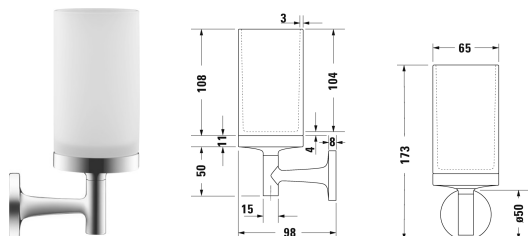

Starck T Glasholder # 009931..00 / 009931..00

|< 65 mm >|

Glasholder	Dimension	Vægt	Ordrenummer
vægmonteret, Materet glas, 173 mm			
Farver			
10 Krom 46 Sort mat			
Varianter			
	65 x 98 mm	0,600 kg	009931..00
	65 x 98 mm	0,600 kg	009931..00

Alle tegninger indeholder nødvendige mål indenfor standard tolerancer. De er angivet i mm og er vejledende. For præcise mål, specielt ved specielle anvendelsesområder, anbefaler vi at vente til produktet er modtaget.