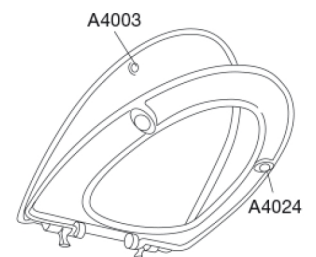

Pressalit Sign med soft close og lift-off - den lille detalje, der gør den store forskel. Praktisk og funktionelt toiletsæde i nordisk design, der passer perfekt til Ifö Sign, Nautic m.fl.

**Farve**

Hvid polygiene

**Beskrivelse**

PRESSALIT toiletsæde med låg, model "Sign", art nr. 624 af gennemfarvet hærdeplast inkl. D79 universalbeslag med soft close i rustfrit stål.  
- centerafstand: 132-212 mm  
- belastning - ringsæde 240 kg  
- 10 års garanti