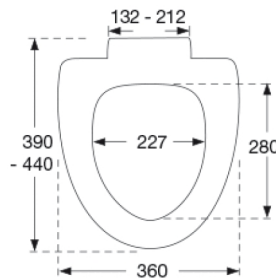

**Beskrivelse**

PRESSALIT toiletsæde med låg, model "Sign", art nr. 624 af gennemfarvet hærdeplast inkl. D79 universalbeslag med soft close i rustfrit stål.  
- centerafstand: 132-212 mm  
- belastning - ringsæde 240 kg  
- 10 års garanti

3,13 kg

**Mål pr. kolli**

500x400x368 mm

**Vægt pr. kolli**

15,65 kg

**Antal pr. kolli**

5

**Kolli pr. palle**