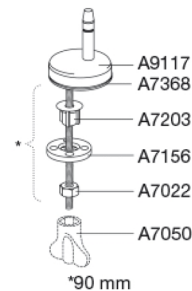

**Beskrivelse**

PRESSALIT toiletsæde med låg, model "Sign", art nr. 624 af gennemfarvet hærdeplast inkl. D79 universalbeslag med soft close i rustfrit stål.  
- centerafstand: 132-212 mm  
- belastning - ringsæde 240 kg  
- 10 års garanti