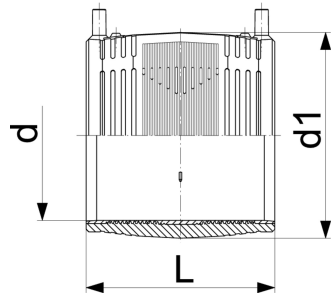

Muffe

- PE100 SDR17
- 5 bar gas/ 10 bar vand
- 4 mm stik
- Svejseindikator med stop
- Fjernbart centerstop op til d160

d (mm)	Vare nr.	Vægt (kg)	d1 (mm)	L (mm)	SDR rør
160	753 911 817	1,017	186	180	9-26
180	753 911 818	1,434	213	192	9-26
200	753 911 819	1,726	233	206	9-26
225	753 911 820	2,545	261	225	9-26
250	753 911 821	4,616	304	248	9-26
280	753 911 822	5,606	340	252	9-26
315	753 911 823	6,100	382	267	9-26