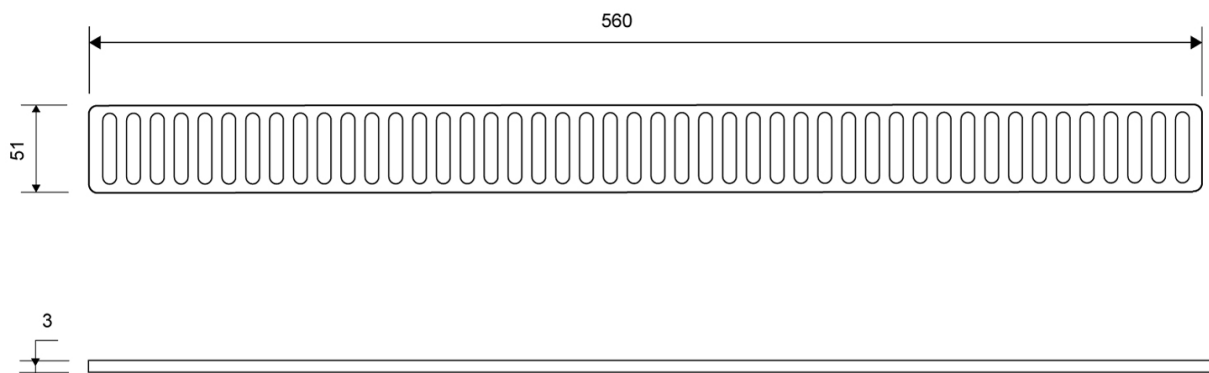

1602.0600

VVS: 155015260

Linje 1600

Risten lægges på et forsænket leje i rammen, som sikrer præcis placering.

Kan kun benyttes med ClassicLine ramme.

Specifikationer

ARTIKEL NR	VVS NUMBER	VÆGT INKL EMBA
1602.0600	155015260	66 g
VÆGT EXCL EMBA	MATERIALE	ANVENDELSE
65 g	Rustfri stål (AISI 304)	Linjeafløb
OVERFLADE	DESIGN	LÆNGDEMODEL
Børstet	Column	600 mm
LÆNGDE (L)	DIMENSION	
560 mm	3 mm massiv	