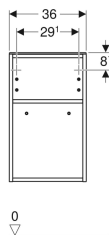

Geberit Smyle Square sideskab uden låge

Eksempelbillede

Egenskaber

- FSC™ C134279-certificeret
- Væghængt
- Kan sættes sammen med halvhøjskab eller højskab
- Med en flytbar hylde

- Fugtbestandig
- Frontplade af glas
- Leveres fabriksmonteret

Tekniske data

Materiale | Højkomprimeret trelags-spånplade

Leverancens indhold

- Sideskab
- Monteringsbeslag

Varenr.	VVS nr.	Farve / overflade	B	H	T
500.358.00.1	785270030	Hvid / Lakeret blankpoleret	36 cm	60 cm	29.9 cm
500.358.JK.1 *	785270033	Lava / Lakeret mat	36 cm	60 cm	29.9 cm
500.358.JL.1 *	785270032	Sand-grå / Lakeret blankpoleret	36 cm	60 cm	29.9 cm
500.358.JR.1	785270037	Nøddetræ hickory / Melamin træstruktur	36 cm	60 cm	29.9 cm