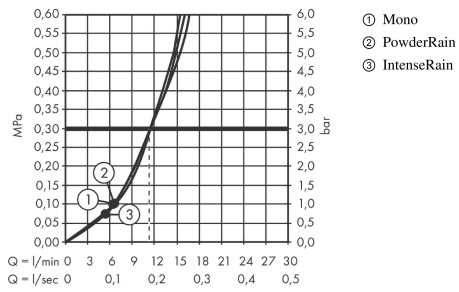

Pulsify Select S

Håndbruser 105 3jet Activation

Overflader : mat hvid Art.Nr.: 24100700

Gennemløbsdiagram

Værdierne for forbruget blev målt praksisorienteret og med de tilsvarende armaturer (termostat/blander/indbygget ventil).