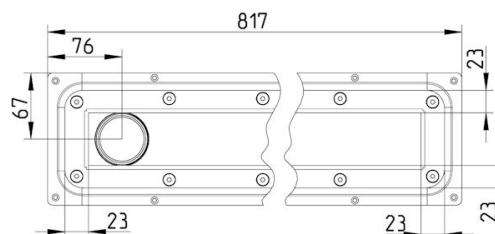

275.080.056.20 BADERUMSRENDE WATERLINE 800

- Gulv: vinyl
- Ramme: rektangulær
- Udløb: Ø50 mm, lodret
- Rustfrit stål: AISI304/EN1.4301

Produktkoder

EAN: 5705499122534
VVS nummer: 155060008
RSK nummer: 7121680
NRF nummer: 3394732
LVI nummer: 3304475

Specifikation

Betegnelse: 50x800
Gulv: Vinyl
Materiale: AISI 304
Materiale (EN): EN 1.4301
Ramme: Rektangulær
Sump: Nej
Type: Render
Udløbsdiameter (mm): 50
Udløbsplacering: Ende
Udløbsretning: Lodret

Godkendelser

NO - TG 2484

FI-Tyypihyväsytä VTT-RTH-03128-08 Blücher
Waterline 275,378-2017

mk DK - MK 7.21/1664-21

va DK - VA 2.44/19205-21

SE SE - RI.SE 0084-07 2021

PL - Hygienic Certificate - All products

RU - 0212321 Drains-21