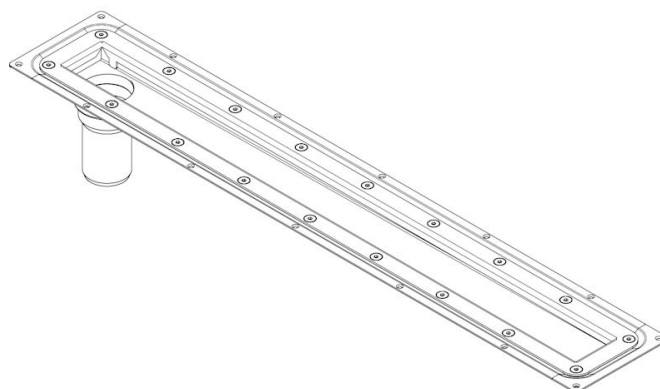

275.080.056.20 BADERUMSRENDE WATERLINE 800

- Gulv: vinyl
- Ramme: rektangulær
- Udløb: Ø50 mm, lodret
- Rustfrit stål: AISI304/EN1.4301

Produktkoder

EAN: 5705499122534
VVS nummer: 155060008
RSK nummer: 7121680
NRF nummer: 3394732
LVI nummer: 3304475

Specifikation

Betegnelse: 50x800
Gulv: Vinyl
Materiale: AISI 304
Materiale (EN): EN 1.4301
Ramme: Rektangulær
Sump: Nej
Type: Render
Udløbsdiameter (mm): 50
Udløbsplacering: Ende
Udløbsretning: Lodret

Godkendelser

NO - TG 2484

FI-Tyypihyväsytä VTT-RTH-03128-08 Blücher
Waterline 275,378-2017

mk DK - MK 7.21/1664-21

va DK - VA 2.44/19205-21

SE SE - RI.SE 0084-07 2021

PL - Hygienic Certificate - All products

RU - 0212321 Drains-21