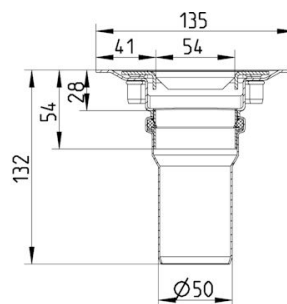

275.080.056.20 BADERUMSRENDE WATERLINE 800

- Gulv: vinyl
- Ramme: rektangulær
- Udløb: Ø50 mm, lodret
- Rustfrit stål: AISI304/EN1.4301

Produktkoder

EAN: 5705499122534
VVS nummer: 155060008
RSK nummer: 7121680
NRF nummer: 3394732
LVI nummer: 3304475

Specifikation

Betegnelse: 50x800
Gulv: Vinyl
Materiale: AISI 304
Materiale (EN): EN 1.4301
Ramme: Rektangulær
Sump: Nej
Type: Render
Udløbsdiameter (mm): 50
Udløbsplacering: Ende
Udløbsretning: Lodret

Godkendelser

NO - TG 2484

FI-Tyypihyväsytä VTT-RTH-03128-08 Blücher
Waterline 275,378-2017

mk DK - MK 7.21/1664-21

va DK - VA 2.44/19205-21

SE SE - RI.SE 0084-07 2021

PL - Hygienic Certificate - All products

RU - 0212321 Drains-21