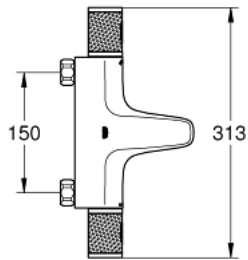

### PRODUKTBESKRIVELSE

- vægmonteret
- GROHE CoolTouch sikkerhedskabinet på termostaten så den ikke bliver for varm at røre ved
- GROHE Long-Life Shine-krombelægning
- med GROHE SafeStop ved 38° C
- GROHE SafeStop Plus valgfri temperaturbegrænsner på 43°C inkluderet
- GROHE TurboStat kompakt termostatelement
- GROHE ProGrip med riflet overflade
- integreret blandingspærre
- GROHE AquaDimmer Eco med multipel funktion:
  - - integreret GROHE EcoButton(vandspareknop med vandsparestop for bruser)
  - - mængderegulering
  - - omstilling: kar/brus
- bruserafgang ned 1/2"
- indbyggede kontraventiler
- mousseur
- snavssamler
- Med kontraventil
- uden tilslutninger
- GROHE Water Saving - reducerer vandforbruget og giver en perfekt gennemstrømning