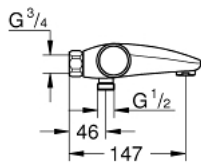

### PRODUKTBESKRIVELSE

- vægmonteret
- GROHE CoolTouch sikkerhedskabinet på termostaten så den ikke bliver for varm at røre ved
- GROHE Long-Life Shine-krombelægning
- med GROHE SafeStop ved 38° C
- GROHE SafeStop Plus valgfri temperaturbegrænsner på 43°C inkluderet
- GROHE TurboStat kompakt termostatelement
- GROHE ProGrip med riflet overflade
- integreret blandingspærre
- GROHE AquaDimmer Eco med multipel funktion:
  - - integreret GROHE EcoButton(vandspareknop med vandsparestop for bruser)
  - - mængderegulering
  - - omstilling: kar/brus
- bruserafgang ned 1/2"
- indbyggede kontraventiler
- mousseur
- snavssamler
- Med kontraventil
- uden tilslutninger
- GROHE Water Saving - reducerer vandforbruget og giver en perfekt gennemstrømning