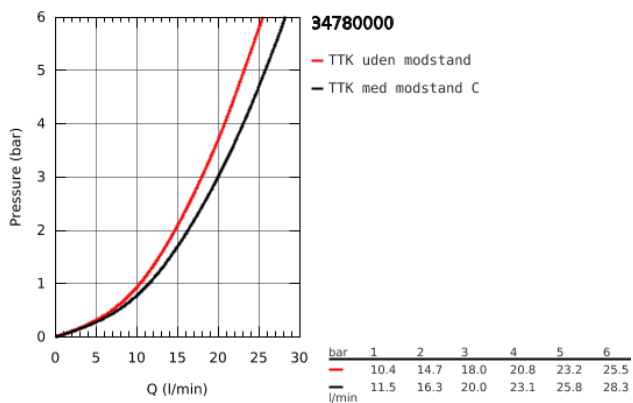

## 34 780 000 GROHTHERM 1000 PERFORMANCE TERMOSTATBATTERI TIL BRUS