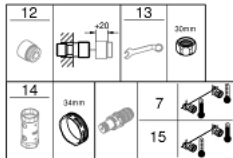

34 780 000 GROHTHERM 1000 PERFORMANCE THERMOSTATBATTERI TIL BRUS

RESERVEDELE

1. 1: Afspærringshåndtag (Bestillingsnummer 49162000)
2. 2: Anslag (Bestillingsnummer 47977000)
3. 3: Aquadimmer (Bestillingsnummer 12433000)
- 3.1: O-ring (Bestillingsnummer 0305600M)
5. 4: Foringsrør til ny GroheTherm (Bestillingsnummer 47751000)
6. 5: Afspærringshåndtag (Bestillingsnummer 49160000)
7. 6: Befæstigelsesring (Bestillingsnummer 47743000)
8. 7: Termostat compact patron 1/2" (Bestillingsnummer 47439000)
9. 8: vandføring (Bestillingsnummer 47975000)
10. 9: Perlator (Bestillingsnummer 13952000)
11. 10: Kontraventil til termostatbatterier (Bestillingsnummer 08565000)
12. 11: Kontraventil til termostatbatterier (Bestillingsnummer 47189000)
- 11.1: Snavssamler (Bestillingsnummer 0726400M)
- 11.2: Kontraventil til termostatbatterier (Bestillingsnummer 08565000)
- 11.3: O-ring Ø17 x Ø2 (Bestillingsnummer 0305500M)
16. 12: Forlænger DN 20, 20 mm (Bestillingsnummer 0713000M)*
17. 13: Specialnøgle (Bestillingsnummer 19377000)*
18. 14: Topnøgle (Bestillingsnummer 19332000)*
19. 15: GROHE TurboStat patron 1/2" (Bestillingsnummer 47175000)*

* Valgfrit tilbehør