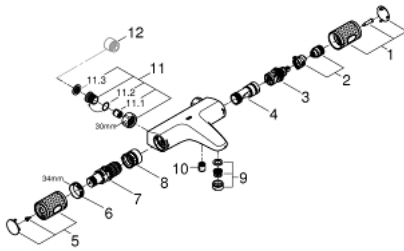

34 780 000 GROHTHERM 1000 PERFORMANCE THERMOSTATBATTERI TIL BRUS

RESERVEDELE

1. 1: Afspærringshåndtag (Bestillingsnummer 49162000)
2. 2: Anslag (Bestillingsnummer 47977000)
3. 3: Aquadimmer (Bestillingsnummer 12433000)
- 3.1: O-ring (Bestillingsnummer 0305600M)
5. 4: Foringsrør til ny GroheTherm (Bestillingsnummer 47751000)
6. 5: Afspærringshåndtag (Bestillingsnummer 49160000)
7. 6: Befæstigelsesring (Bestillingsnummer 47743000)
8. 7: Termostat compact patron 1/2" (Bestillingsnummer 47439000)
9. 8: vandføring (Bestillingsnummer 47975000)
10. 9: Perlator (Bestillingsnummer 13952000)
11. 10: Kontraventil til termostatbatterier (Bestillingsnummer 08565000)
12. 11: Kontraventil til termostatbatterier (Bestillingsnummer 47189000)
- 11.1: Snavssamler (Bestillingsnummer 0726400M)
- 11.2: Kontraventil til termostatbatterier (Bestillingsnummer 08565000)
- 11.3: O-ring Ø17 x Ø2 (Bestillingsnummer 0305500M)
16. 12: Forlænger DN 20, 20 mm (Bestillingsnummer 0713000M)*
17. 13: Specialnøgle (Bestillingsnummer 19377000)*
18. 14: Topnøgle (Bestillingsnummer 19332000)*
19. 15: GROHE TurboStat patron 1/2" (Bestillingsnummer 47175000)*

* Valgfrit tilbehør