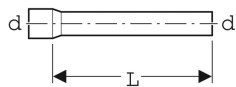

Geberit skyllerørsforlænger lige, med stikmuffe

Eksempelbillede

Anvendelser

- Til forlængelse af skyllerør til højthængende Geberit synlige cisterner

Tekniske data

Materiale

| PVC

Leverancens indhold

- Lim

Varenr.	VVS nr.	Farve / overflade	d, ø	arc	L
119.063.11.1	617740032	Alpin-hvid	32 mm	0 °	46.5 cm

- Tangit PVC-U speciallim følger med dette produkt. Dette forbrugsmateriale indeholder klassificerede farlige stoffer. Henvisninger og foranstaltninger til sikker håndtering af farlige stoffer fremgår af www.geberit.com.