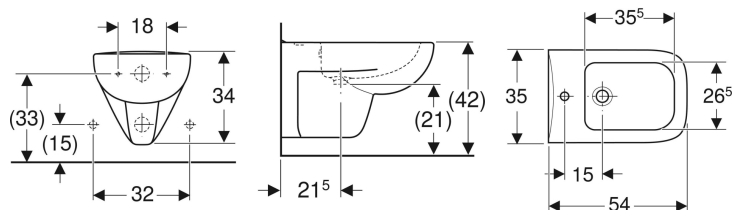

Geberit Renova Plan væghængt bidet

Eksempelbillede

- Frihøjde 8 cm

Anvendelser

- Et ethuls-armaturer med fleksslanger

Egenskaber

- Væghængt

Tekniske data

Materiale | Porcelæn

Varenr.	VVS nr.	Farve / overflade	Overløb	B	H	T
232150000	677113100	Hvid	Synlig	35 cm	34 cm	54 cm
232150600	677113130	Hvid / KeraTect	Synlig	35 cm	34 cm	54 cm