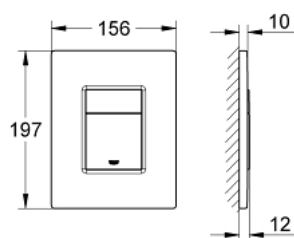

### PRODUKTBESKRIVELSE

- Farve: Matkrom
- til 2-skyls- og start/stop betjening
- til pneumatisk afløbsventil AV1
- til lodret eller vandret montage
- 156 x 197mm
- af ABS plast
- GROHE Long-Life Shine-krombelægning
- GROHE Water Saving - reducerer vandforbruget og giver en perfekt gennemstrømning
- kan bruges sammen med Rapid SL og Uniset med GD2 cisterner
- Kan bruges med Rapid SLX, skakt bestilles separat 66 791 000

## 38 732 P00 SKATE COSMOPOLITAN BETJENINGSPLADE

**RESERVEDELE** , februar 2010 – now

1: dækplade + trykknop (Bestillingsnummer 42371P00)

2: Skrue (Bestillingsnummer 6636200M)

3: Holderamme (Bestillingsnummer 43207000)