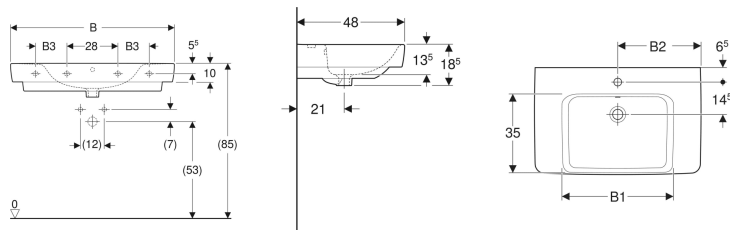

## Geberit Renova Plan håndvask til borplademontage med fralægningsplads

Eksempelbillede

### Egenskaber

- Vægttilslutning

- Bagside uglaseret
- Med fralægningsplads
- Under- og bagside slebet

### Tekniske data

Materiale | Porcelæn

Varenr.	VVS nr.	Farve / overflade	Hane hul	Overløb	Opbevaringsflade	B	B1	B2	B3	H	T	Fastgørelsespunkter
501.726.00.1	622927000	Hvid	Midtpå	Synlig	På begge sider	75 cm	50 cm	37.5 cm	- cm	18.5 cm	48 cm	2
501.726.00.8 *	622927030	Hvid / KeraTect	Midtpå	Synlig	På begge sider	75 cm	50 cm	37.5 cm	- cm	18.5 cm	48 cm	2
501.728.00.1	622929000	Hvid	Midtpå	Synlig	På begge sider	90 cm	59 cm	45 cm	17.3 cm	18.5 cm	48 cm	4
501.728.00.8 *	622929030	Hvid / KeraTect	Midtpå	Synlig	På begge sider	90 cm	59 cm	45 cm	17.3 cm	18.5 cm	48 cm	4