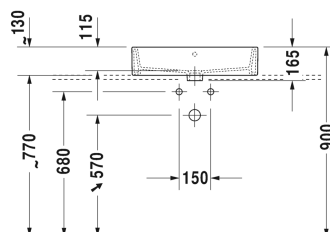

Vero Air Bowle # 2352600000 / 2352600060 / 2352600041 / 2352600070

| < 600 mm > |

Bowle	Dimension	Vægt	Ordrenummer
slebet underkant, med platform til hanehul, glaseret på bagsiden, Inklusiv fastgørelse, 600 mm			
Farver			
00 Hvid (Alpin)			
Varianter			
● med overløb	600 x 470 mm	17,000 kg	2352600000
☒ med overløb	600 x 470 mm	17,000 kg	2352600060
● uden overløb	600 x 470 mm	17,000 kg	2352600041
☒ uden overløb	600 x 470 mm	17,000 kg	2352600070
Infobox			
Montering med afstand til væggen nødvendig			
Porcelæn med Wondergliss vil forblive ren og pæn i lang tid. Hvis du vil bestille produkter med Wondergliss tilføjer du "1" som det 11. tal i Duravit nummeret.			
Tilbehør til porcelæn			
Push-open bundventil til håndvaske med overløb		0,400 kg	005052
Bundventil med kappe til håndvaske uden overløb	75 mm	0,400 kg	005038
Tilbehør			
Vandlås		1,500 kg	005036
Matchende produkter			
Vægmonteret vaskeskab 1 høj skuffe, Bordplade med 1 udskæring, til 1 bowle i midten, 800 x 550 mm	800 x 550 mm		KT6694
Vægmonteret vaskeskab 1 høj skuffe, Bordplade med 1 udskæring, til 1 bowle i midten, 1000 x 550 mm	1000 x 550 mm		KT6695
Vægmonteret vaskeskab 1 høj skuffe, Bordplade med 1 udskæring, til 1 bowle i midten, 1200 x 550 mm	1200 x 550 mm		KT6696