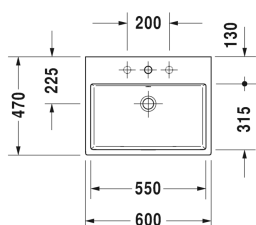

Vero Air Bowle # 2352600000 / 2352600060 / 2352600041 / 2352600070

| < 600 mm > |

Bowle	Dimension	Vægt	Ordrenummer
slebet underkant, med platform til hanehul, glaseret på bagsiden, Inklusiv fastgørelse, 600 mm			
Farver			
00 Hvid (Alpin)			
Varianter			
● med overløb	600 x 470 mm	17,000 kg	2352600000
☒ med overløb	600 x 470 mm	17,000 kg	2352600060
● uden overløb	600 x 470 mm	17,000 kg	2352600041
☒ uden overløb	600 x 470 mm	17,000 kg	2352600070
Infobox			
Montering med afstand til væggen nødvendig			
Porcelæn med Wondergliss vil forblive ren og pæn i lang tid. Hvis du vil bestille produkter med Wondergliss tilføjer du "1" som det 11. tal i Duravit nummeret.			
Tilbehør til porcelæn			
Push-open bundventil til håndvaske med overløb		0,400 kg	005052
Bundventil med kappe til håndvaske uden overløb	75 mm	0,400 kg	005038
Tilbehør			
Vandlås		1,500 kg	005036
Matchende produkter			
Vægmonteret vaskeskab 1 høj skuffe, Bordplade med 1 udskæring, til 1 bowle i midten, 800 x 550 mm	800 x 550 mm		KT6694
Vægmonteret vaskeskab 1 høj skuffe, Bordplade med 1 udskæring, til 1 bowle i midten, 1000 x 550 mm	1000 x 550 mm		KT6695
Vægmonteret vaskeskab 1 høj skuffe, Bordplade med 1 udskæring, til 1 bowle i midten, 1200 x 550 mm	1200 x 550 mm		KT6696