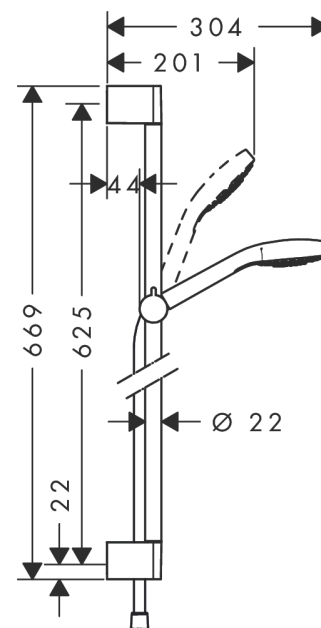

#### Kendetegn

- består af: håndbruser, bruserstang, bruserslange, glider
- bruserstørrelse: 110 mm
- stråletype: Rain
- bruserholderens vinkel kan justeres med 45°
- maksimal gennemstrømsmængde ved 3 bar: 16 l/ min
- kugleled der modvirker fordrejning af bruserslangen
- vægmontering: kan monteres med skruer
- vægbeslag af kunststof
- stigerørlængde: 669 mm
- stangdiameter: 22 mm
- profil stigerør: rund
- boreafstand 625 mm mm

### Måltegning

**Croma Select S**  
**Brusersæt 1jet med bruserstang 65 cm**  
 Overflader : hvid/krom Art.Nr.: 26564400