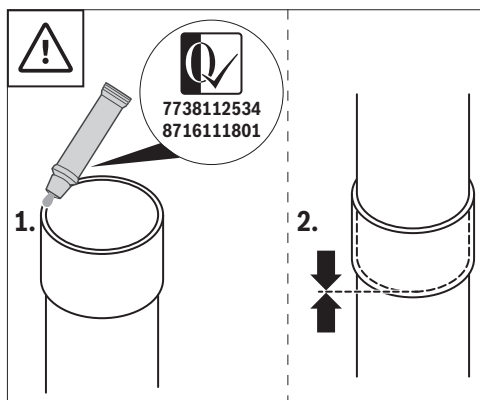

1 $\varnothing 110$: 7738113108, $\varnothing 80$: 7738112654, $\varnothing 60$: 7738112626

0010021888-001

2

	A / mm	B / mm
FC-SE60-87 7738112626	194	189
FC-SE80-87 7738112654	175	185
FC-SE110-87 7738113108	270	284

0010017800-002

Original Quality by Bosch Thermotechnik GmbH
 Sophienstraße 30-32; D-35576 Wetzlar/Germany