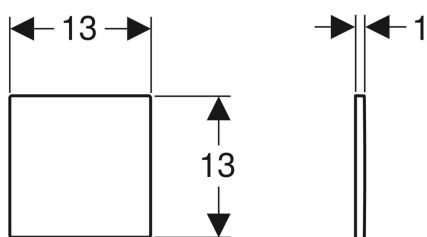

Geberit frontplade af rustfrit stål, til urinalstyring

Eksempelbillede

Anvendelser

- Til afdækning af serviceåbningen på montagesæt til Geberit urinalstyringer ved drift uden vand
- Til senere ombygning fra drift uden vand til drift med skyl
- Til montagesæt (fra fremstillingsår 2009)

Leverancens indhold

- Montageramme
- Drejebolt

Varenr.	VVS nr.	Farve / overflade	Materiale
116.069.FW.1	618080810	Børstet	Rustfrit stål

- Til senere ombygning til drift med skyl skal der på forhånd installeres en ringledning. Undgå ledninger med døde ender.