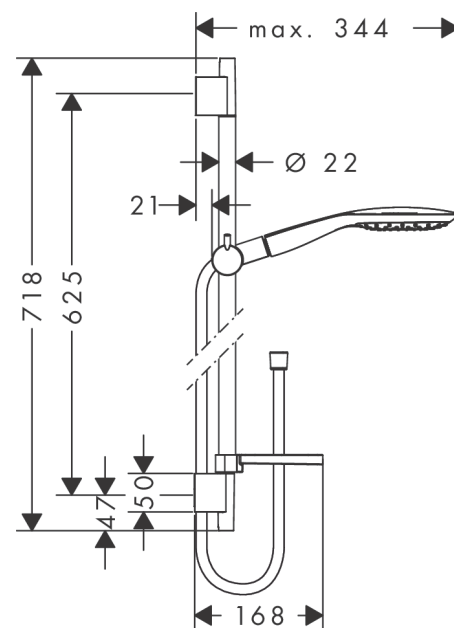

Raindance Select E
Brusersæt 150 3jet med bruserstang 65 cm og sæbeskål
 Overflader : krom Art.Nr.: 27856000

Beskrivelse

Kendetegn

- består af: håndbruser, bruserstang, bruserslange, glider, sæbeskål
- bruserstørrelse: 150 mm
- stråletype: RainAir, CaresseAir, Mix
- vælg stråletype komfortabelt med tryk på Select-knap
- holderens vinkel kan justeres med 90°, kan svinge og justeres i højde
- maksimal gennemstrømsmængde ved 3 bar: 16,4 l/min
- kugleled der modvirker fordrejning af bruserslangen
- vægmontering: kan monteres med skruer
- vægbeslag af kunststof
- stigerørlængde: 718.0 mm
- stangdiameter: 22 mm
- profil stigerør: rund
- boreafstand 625 mm

Produktdetaljer

VVS-nr.	737717224
Pris ekskl. moms	1.985,00 DKK
Pris inkl. moms *	2.481,25 DKK

Teknologi

Produktbillede

Måltegning

Raindance Select E

Brusersæt 150 3jet med bruserstang 65 cm og sæbeskål

Overflader : krom Art.Nr.: 27856000

Gennemløbsdiagram

Værdierne for forbruget blev målt praksisorienteret og med de tilsvarende armaturer (termostat/blander/indbygget ventil).

Raindance Select E
Brusersæt 150 3jet med bruserstang 65 cm og sæbeskål
Overflader : krom Art.Nr.: 27856000