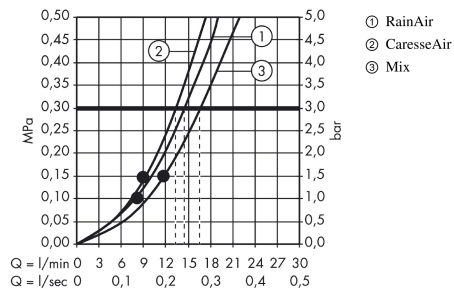

Raindance Select E
Brusersæt 150 3jet med bruserstang 65 cm og sæbeskål
 Overflader : krom Art.Nr.: 27856000

Beskrivelse

Kendetegn

- består af: håndbruser, bruserstang, bruserslange, glider, sæbeskål
- bruserstørrelse: 150 mm
- stråletype: RainAir, CaresseAir, Mix
- vælg stråletype komfortabelt med tryk på Select-knap
- holderens vinkel kan justeres med 90°, kan svinge og justeres i højde
- maksimal gennemstrømsmængde ved 3 bar: 16,4 l/min
- kugleled der modvirker fordrejning af bruserslangen
- vægmontering: kan monteres med skruer
- vægbeslag af kunststof
- stigerørlængde: 718.0 mm
- stangdiameter: 22 mm
- profil stigerør: rund
- boreafstand 625 mm

Produktdetaljer

VVS-nr.	737717224
Pris ekskl. moms	1.985,00 DKK
Pris inkl. moms *	2.481,25 DKK

Teknologi

Produktbillede

Måltegning

Raindance Select E

Brusersæt 150 3jet med bruserstang 65 cm og sæbeskål

Overflader : krom Art.Nr.: 27856000

Gennemløbsdiagram

Værdierne for forbruget blev målt praksisorienteret og med de tilsvarende armaturer (termostat/blander/indbygget ventil).

Raindance Select E
Brusersæt 150 3jet med bruserstang 65 cm og sæbeskål
Overflader : krom Art.Nr.: 27856000