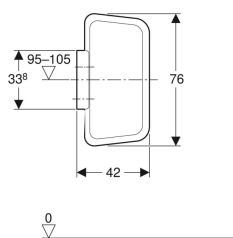

Geberit skillevæg

Anvendelser

- Til montering på massive vægge eller lette skillevægge

Egenskaber

- Skjulte monteringsbeslag

Leverancens indhold

- Afstandsbolt
- Monteringsbeslag

Tekniske data

Materiale

Plast

- Vægholder

Varenr.	VVS nr.	Farve / overflade	L	B	H
115.202.11.1	618149200	Alpin-hvid	42 cm	7.6 cm	76 cm