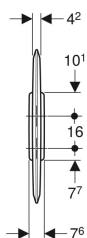

Geberit skillevæg

Anvendelser

- Til montering på massive vægge eller lette skillevægge

Egenskaber

- Skjulte monteringsbeslag

Leverancens indhold

- Afstandsbolt
- Monteringsbeslag

Tekniske data

Materiale

Plast

- Vægholder

Varenr.	VVS nr.	Farve / overflade	L	B	H
115.202.11.1	618149200	Alpin-hvid	42 cm	7.6 cm	76 cm