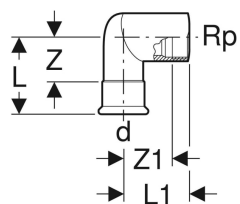

**Geberit Mapress Kobber overgangsvinkel 90° med indvendigt gevind (gas)**

Eksempelbillede

**Anvendelser**

- Til naturgas
- Til flydende gas
- Til naturgas og flydende gasser

**Egenskaber**

- Presseindikator

- Utæt ved manglende presning
- Markeret med gul
- Tætningsring af HNBR gul
- Pressemuffe med gul beskyttelsesprop

**Tekniske data**

Materiale | DR-messing CW602N

Varenr.	VVS nr.	DN	d, ø	Rp	arc	L	L1	Z	Z1
34725	047681015	12 / 15	15 mm	1/2 "	90 °	3.6 cm	2.7 cm	1.6 cm	1.7 cm
34726	047681232	15	18 mm	1/2 "	90 °	3.6 cm	3 cm	1.6 cm	2 cm
34727	047681022	20	22 mm	3/4 "	90 °	4.5 cm	3.3 cm	2.4 cm	2.1 cm

**Tilbehør**

- Beslag, til Geberit Mapress overgangsvinkel 90°