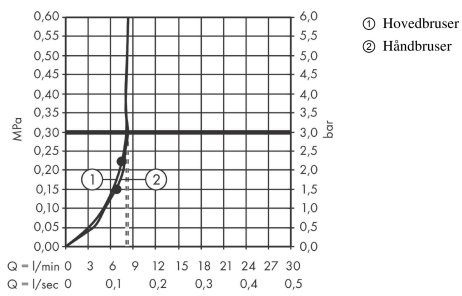

Croma Select S**Showerpipe 280 1jet EcoSmart 9 l/min med termostat og håndbruser Raindance Select S 120 3jet**Overflader : **børstet sort krom PVD** Art.Nr.: **26891340****Beskrivelse****Kendetegn**

- består af: hovedbruser, håndbruser, brusetermostat, bruserslange, glider
- hovedbruser Croma 280
- brusehovedstørrelse hovedbruser: 280 mm
- stråletype hovedbruser: RainAir
- kugleled: hovedbruser justerbar i vinkel
- maksimal gennemstrømsmængde ved 3 bar: 9 l/min
- gennemstrømsmængde RainAir (ved 3 bar): 9 l/min
- stråletype håndbruser: Rain, RainAir, Whirl
- min. driftstryk: 2,2 bar
- maks. driftstryk: 10 bar
- stigerør kan afkortes
- stangdiameter: 22 mm
- højdejusterbar håndbruserholder
- længde på bruserbøjning hovedbruser: 400 mm
- svingbar brusearm
- termostat Ecostat Comfort
- sikkerhedsspærre ved 40°C
- justerbar varmtvandsbegrænsning
- betjening med drejegræb
- monteringsstype: frembygget installation
- tilslutningsstørrelse DN15
- tilslutningsgevind G ½
- stikmål 150 mm ± 12 mm
- sikret mod tilbageløb
- 2 udtag
- STA 1554
- STA 1554 - Appendix_STA_1554

Produktdetaljer

VVS-nr.	722375933
Pris ekskl. moms	10.547,00 DKK
Pris inkl. moms *	13.183,75 DKK

Teknologi**Designpriser****Certifikater**

Croma Select S
Showerpipe 280 1jet EcoSmart 9 l/min med termostat og håndbruser Raindance Select S 120
3jet
 Overflader : børstet sort krom PVD Art.Nr.: 26891340

Produktbillede

Måltegning

Gennemløbsdiagram

Croma Select S

Showerpipen 280 1jet EcoSmart 9 l/min med termostat og håndbruser Raindance Select S 120 3jet

Overflader : børstet sort krom PVD Art.Nr.: 26891340