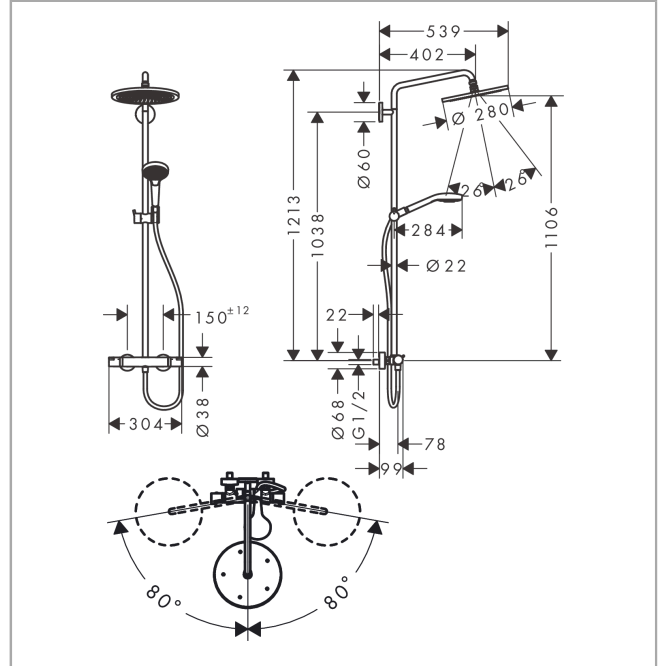

Croma Select S**Showerpipe 280 1jet EcoSmart 9 l/min med termostat og håndbruser Raindance Select S 120 3jet**Overflader : **børstet sort krom PVD** Art.Nr.: **26891340****Beskrivelse****Kendetegn**

- består af: hovedbruser, håndbruser, brusetermostat, bruserslange, glider
- hovedbruser Croma 280
- brusehovedstørrelse hovedbruser: 280 mm
- stråletype hovedbruser: RainAir
- kugleled: hovedbruser justerbar i vinkel
- maksimal gennemstrømsmængde ved 3 bar: 9 l/min
- gennemstrømsmængde RainAir (ved 3 bar): 9 l/min
- stråletype håndbruser: Rain, RainAir, Whirl
- min. driftstryk: 2,2 bar
- maks. driftstryk: 10 bar
- stigerør kan afkortes
- stangdiameter: 22 mm
- højdejusterbar håndbruserholder
- længde på bruserbøjning hovedbruser: 400 mm
- svingbar brusearm
- termostat Ecostat Comfort
- sikkerhedsspærre ved 40°C
- justerbar varmtvandsbegrænsning
- betjening med drejegræb
- monteringsstype: frembygget installation
- tilslutningsstørrelse DN15
- tilslutningsgevind G ½
- stikmål 150 mm ± 12 mm
- sikret mod tilbageløb
- 2 udtag
- STA 1554
- STA 1554 - Appendix_STA_1554

Produktdetaljer

VVS-nr.	722375933
Pris ekskl. moms	10.547,00 DKK
Pris inkl. moms *	13.183,75 DKK

Teknologi**Designpriser****Certifikater**

Croma Select S
Showerpipe 280 1jet EcoSmart 9 l/min med termostat og håndbruser Raindance Select S 120
3jet
 Overflader : børstet sort krom PVD Art.Nr.: 26891340

Produktbillede

Måltegning

Gennemløbsdiagram

Croma Select S

Showerpipen 280 1jet EcoSmart 9 l/min med termostat og håndbruser Raindance Select S 120 3jet

Overflader : børstet sort krom PVD Art.Nr.: 26891340