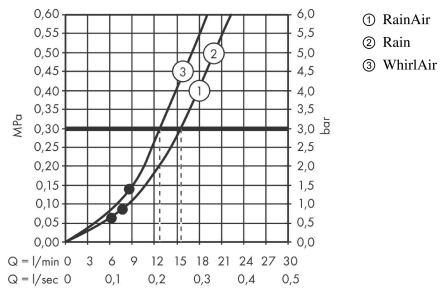

Raindance Select S Håndbruser 120 3jet

Overflader : børstet bronze PVD Art.Nr.: 26530140

Gennemløbsdiagram

Værdierne for forbruget blev målt praksisorienteret og med de tilsvarende armaturer (termostat/blander/indbygget ventil).