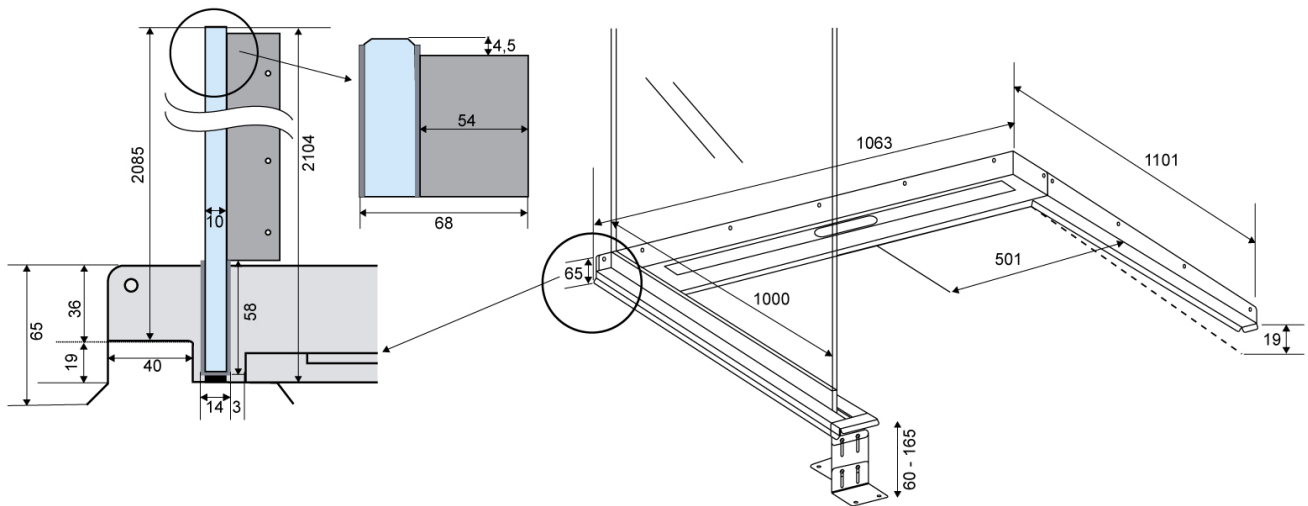

## 5003.1010

VVS: 155018180

ShowerLine (fast) | venstrestillet | 5003

Til venstrestillet brusevæg.

ShowerLine har indbygget fald, så gulvet i brusenichen hælder med de krævede 2% ned mod gulvafløbet.

Brusenichen indrammes af flanger på tre sider og øger vådrumssikkerheden.

Brusevæggen monteres i sporet på det faste modul, og risikerer derfor ikke at blive løs med tiden.

Kombiner med: udløbshus, ramme, rist/panel og brusevæg.

### Specifikationer

ARTIKEL NR	DB (TIDL. TUN)	VVS NUMBER
5003.1010	1646150	155018180
VÆGT INKL EMBA	VÆGT EXCL EMBA	MATERIALE
9000 g	7000 g	Rustfri stål (AISI 304)
OVERFLADE	MEMBRAN	GULVKONSTRUKTION
Bejdset	Smørremembran eller membrandug	Beton/træ
GULVBELÆGNING	CENTER (C)	RAMME (R)
Fliser/klinker	501 mm	995 mm
BRUSEVÆG DYBDE (B)	INDBYGNINGSMÅL (D)	INDBYGNINGSMÅL (A)

1000 mm

1101 mm

1063 mm

FALD

19 mm

**5003.1010**

Produkter