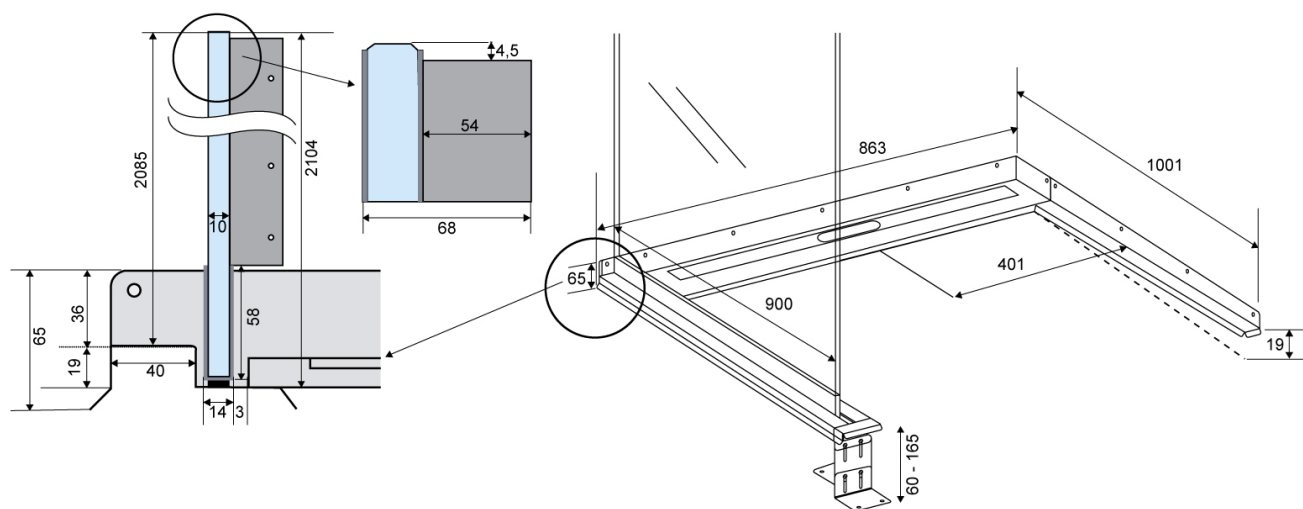

5003.0809

VVS: 155018110

ShowerLine (fast) | venstrestillet | 5003

Til venstrestillet brusevæg.

ShowerLine har indbygget fald, så gulvet i brusenichen hælder med de krævede 2% ned mod gulvafløbet.

Brusenichen indrammes af flanger på tre sider og øger vådrumssikkerheden.

Brusevæggen monteres i sporet på det faste modul, og risikerer derfor ikke at blive løs med tiden.

Kombiner med: udløbshus, ramme, rist/panel og brusevæg.

Specifikationer

ARTIKEL NR 5003.0809	DB (TIDL. TUN) 1646143	VVS NUMBER 155018110
VÆGT INKL EMBA 7000 g	VÆGT EXCL EMBA 5000 g	MATERIALE Rustfri stål (AISI 304)
OVERFLADE Bejdset	MEMBRAN Smørremembran eller membrandug	GULVKONSTRUKTION Beton/træ
GULVBELÆGNING Fliser/klinker	CENTER (C) 401 mm	RAMME (R) 795 mm
BRUSEVÆG DYBDE (B)	INDBYGNINGSMÅL (D)	INDBYGNINGSMÅL (A)

900 mm

1001 mm

863 mm

FALD

19 mm

5003.0809

Produkter