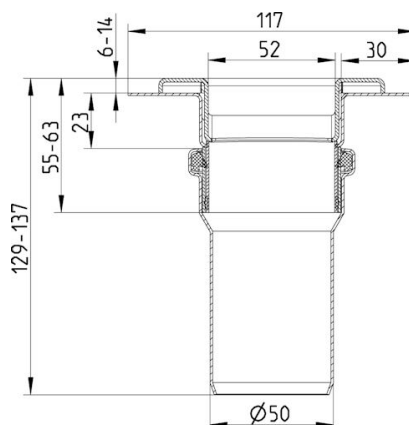

## 378.080.056.20 B BADERUMSRENDE WATERLINE 800

- Gulv: beton og fliser
- Ramme: rektangulær
- Udløb: Ø50 mm, lodret
- Farve: sort
- Rustfrit stål: AISI304/EN1.4301

### Specifikation

Betegnelse: 50x800  
Gulv: Beton / fliser  
Materiale: AISI 304  
Materiale (EN): EN 1.4301  
Membran: Smøremembran  
Type: Render  
Vægt (kg): 2,56

### Godkendelser

NO - TG 2484

FI - Tyypihyväsytä VTT-RTH-03128-08 Blücher  
Waterline 275,378-2017

DK - MK 7.21/1664-21

DK - VA 2.44/19499-20

RU - 0212321 Drains-21