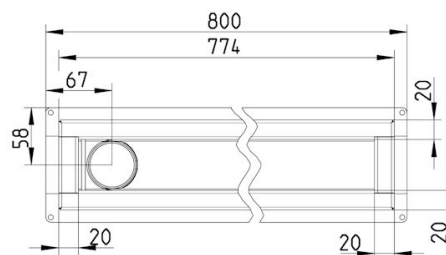

## 378.080.056.20 B BADERUMSRENDE WATERLINE 800

- Gulv: beton og fliser
- Ramme: rektangulær
- Udløb: Ø50 mm, lodret
- Farve: sort
- Rustfrit stål: AISI304/EN1.4301

### Specifikation

Betegnelse: 50x800  
Gulv: Beton / fliser  
Materiale: AISI 304  
Materiale (EN): EN 1.4301  
Membran: Smøremembran  
Type: Render  
Vægt (kg): 2,56

### Godkendelser

NO - TG 2484

FI - Tyypihyväsytä VTT-RTH-03128-08 Blücher  
Waterline 275,378-2017

DK - MK 7.21/1664-21

DK - VA 2.44/19499-20

RU - 0212321 Drains-21