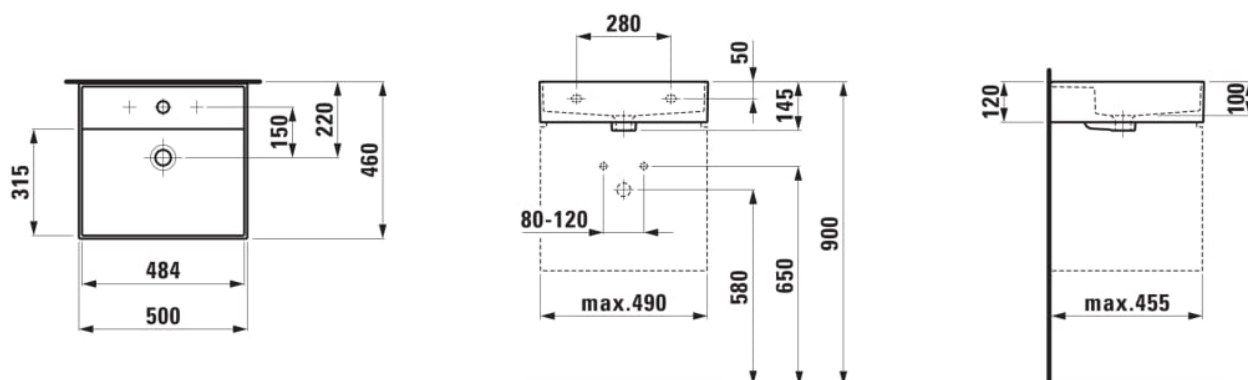

KARTELL LAUFEN

Håndvask

MÅL

Bredde	500 mm
Dybde	460 mm
Højde	145 mm

FARVE OG FINISH

■	716 Matsort
---	-------------

MULIGHEDER

104 - ét hanehul, center

Antal fæstningspunkter : 2

Form : Rektangulær

Hanehulskonfiguration : 1 hanehul i midten

Indvendig form : 6 – Rektangulær

Installationstype : Toiletbord, Væghængt

Kummebredde (mm) : 315

Kummedybde (mm) : 100

Kummelængde (mm) : 484

Materiale : SaphirKeramik

Nettovægt (kg) : 12,4

Overløbstype : Standard

Placering af kumme : Midten

Vaskkapacitet (l) : 7

TEKNISKE TEGNINGER

KOMPATIBEL MED

Vaskeskab med to skuffer,
inkl. ordenssystem, til
håndvask 810332

H407509033...1

Vaskeskab med to skuffer,
inkl. ordenssystem, til
håndvask 810333, 810338,
810339, 813332

H407569033...1

Side bord med en dør og to
klapper, håndvask højre