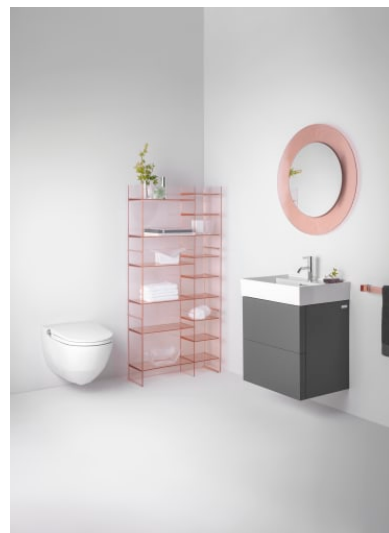

Antal fæstningspunkter : 2

Form : Rektangulær

Hanehulskonfiguration : 1 hanehul i midten

Indvendig form : 6 – Rektangulær

Installationstype : Toiletbord, Væghængt

Kummebredde (mm) : 315

Kummedybde (mm) : 100

Kummelængde (mm) : 484

Materiale : SaphirKeramik

Nettovægt (kg) : 12,4

Overløbstype : Standard

Placering af kumme : Midten

Vaskkapacitet (l) : 7

TEKNISKE TEGNINGER

KOMPATIBEL MED

Vaskeskab med to skuffer,
inkl. ordenssystem, til
håndvask 810332

H407509033...1

Vaskeskab med to skuffer,
inkl. ordenssystem, til
håndvask 810333, 810338,
810339, 813332

H407569033...1

Side bord med en dør og to
klapper, håndvask højre

H408292033...1

Åben afløbsventil med
SaphirKeramik belægning

H898188...0001

Kartell LAUFEN

Et komplet badeværelse inspireret af det ikoniske Kartell design kombineret med Laufens høje kvalitet. På den ene side Kartell: italiensk, kreativ, farverig og ikonisk. Familievirksomheden, der gennem mere end 60 år har sat sit præg på den moderne designhistorie og revolutioneret indretningsarkitekturen ved at anvende plastmaterialer. På den anden side Laufen: schweizisk, stringent og pålidelig. I 125 år har de været stærkt optaget af at skabe kultur i badeværelset og innovation i produktionen af keramiske sanitetsprodukter. Der er tale om et fælles innovationsprojekt, som det har taget mere end tre år at udvikle, og som er resultatet af den konstante forskning, der er en del af begge selskabernes DNA. De prisbelønnede designere Ludovica+Roberto Palomba, der selv er førende inden for design til badeværelser, fungerer som et bindeled mellem disse to spillere.