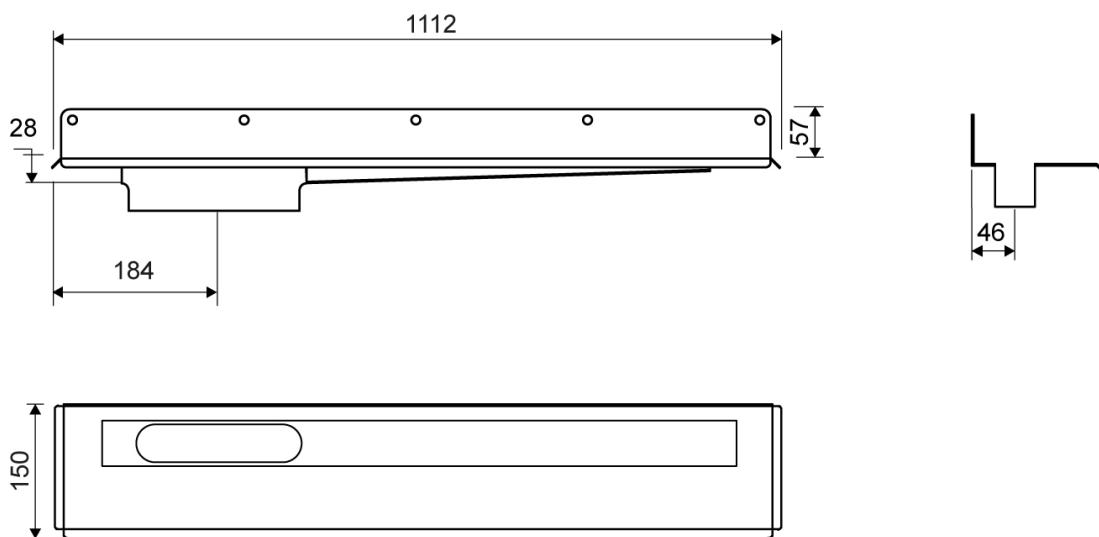

1004.1006

VVS: 155000710

Afløbsarmatur | 1004

Med sideafløb venstre.

Til fri placering mod bagvæg uafhængig af eventuelle sidevægges placering
NB! Kan kun bruges med ClassicLine

Specifikationer

ARTIKEL NR 1004.1006	VVS NUMBER 155000710	MATERIALE Rustfri stål (AISI 304)
ANVENDELSE Linjeafløb	OVERFLADE Bejdsset	MEMBRAN Smøremembran eller membrandug
GULVKONSTRUKTION Alle	GULVBELÆGNING Fliser/klinker	MONTERING 6 mm plugs 4 mm skruer. Torx 20
CENTER (C) 184 mm	INDBYGNINGSLÆNGDE (L) 1112 mm	LÆNGDEMODEL 1000 mm