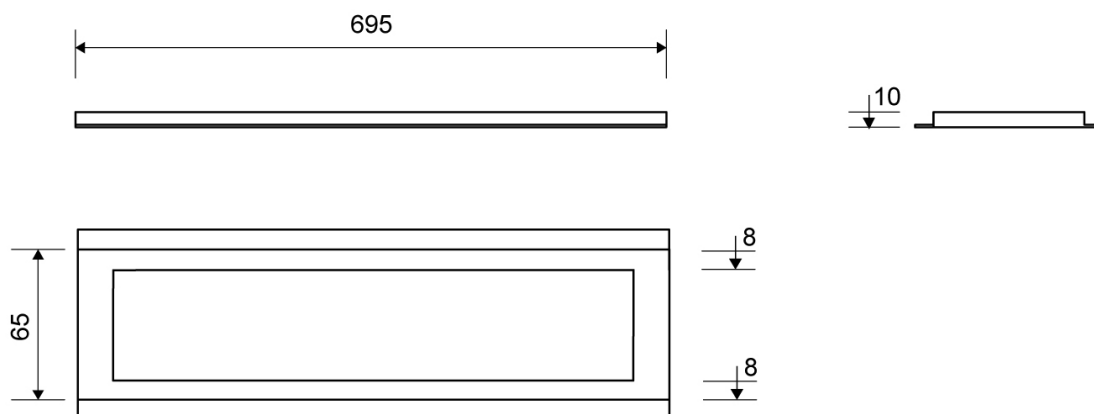

Kunststof

3910.0710

Produkter