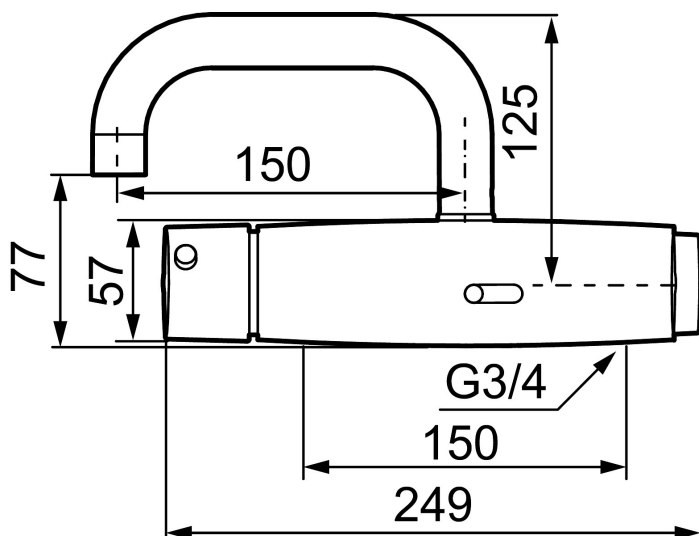

Unikke egenskaber

Tilbageløbssikring 

FM Mattsson Tronic WMS, håndvaskarmatur

Tronic WMS kan alt, hvad vores gængse berøringsfrie armaturer kan, de er præcis lige så nemme at anvende og installere. De kan monteres helt fritstående som ethvert armatur, men med de digitale Tronic WMS bliver det muligt at tage armaturet til et nyt niveau. Ved at aktivere den indbyggede sender bliver armaturet forbundet til vores innovative digitale cloud-service – og dermed er Internet of Things i armatur-verdenen en realitet.

I det elektroniske armatur sidder en trådløs sender, der registrerer hvordan den bruges, fx hvor ofte den aktiveres, hvor meget vand den bruger, hvor længe hanen løber osv. Oplysningerne sendes herefter til en digital portal, der er tilgængelig via computer eller mobil. Fra det brugervenlige oversigtbillede kan armaturer og den indsamlede data overvåges, analyseres, evalueres og omdannes til værdifulde indsigter. Tronic WMS er derfor mere end bare et rigtig godt, berøringsfrit armatur - ved at forbinde den med data-skyen vil den give ekstra værdi i form af værdifulde brugerindsigter, der kan optimere vedligeholdelsesplaner og ressource-styring