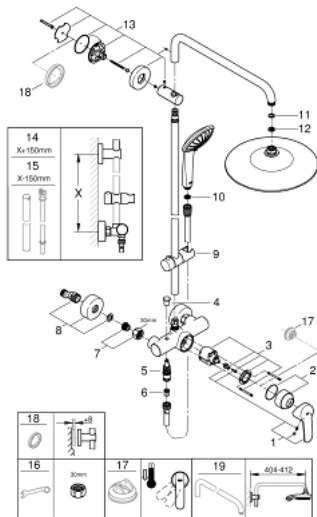

27 473 002 EUPHORIA 260 ETGREBS BRUSESISTEM TIL VÆGMONTERING

RESERVEDELE , januar 2020 – now

1. 1: Greb (Bestillingsnummer 46726000)
2. 2: Kappe (Bestillingsnummer 46025000)
3. 3: Patron (Bestillingsnummer 46048000)
4. 4: Omstillingsknap (Bestillingsnummer 65648000)
5. 5: Omstilling (Bestillingsnummer 65655000)
6. 6: Kontraventil til termostatbatterier (Bestillingsnummer 08565000)
7. 7: Tilslutningsforskrining 1/2" (Bestillingsnummer 45044000)
8. 8: S-tilslutning (Bestillingsnummer 12662000)
9. 9: Glideelement (Bestillingsnummer 12140000)
10. 10: Si til håndbruser (Bestillingsnummer 0700200M)
11. 11: Tætning Ø18,5 x Ø12 x 2 (Bestillingsnummer 0138900M)
12. 12: Si til håndbruser (Bestillingsnummer 48007000)
13. 13: Bruserstangholder (Bestillingsnummer 48279000)
14. 14: Brusestang til eftermontering på brusesystem (Bestillingsnummer 48514000)*
15. 15: Brusestang til eftermontering på brusesystem (Bestillingsnummer 48515000)*
16. 16: Specialnøgle (Bestillingsnummer 19377000)*
17. 17: Temperaturbegrænser (Bestillingsnummer 46375000)*
18. 18: Afstandsstykke, 8 mm (Bestillingsnummer 27180000)*
19. 19: Brusearm til brusesystemer (Bestillingsnummer 14047000)*

* Valgfrit tilbehør