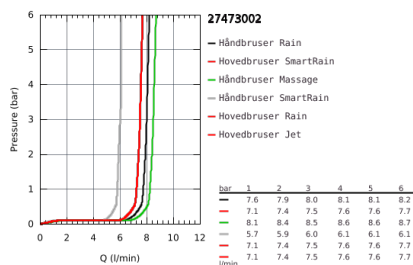

27 473 002 EUPHORIA 260 ETGREBS BRUSESISTEM TIL VÆGMONTERING

PRODUKTBESKRIVELSE

- Farve: Krom
 - bestående af:
 - vandret svingbar 450 mm brusearm
 - frembygget ettgrebs brusebatteri med omskifter
 - muliggør skift mellem:
 - hovedbruser Euphoria 260 (26 457)
 - Rain, SmartRain, Jet
 - med kugleled
 - vridningsvinkel $\pm 15^\circ$
 - håndbruser Euphoria 110 Massage (27 239 000)
 - 3 stråletyper:
 - Rain, Massage, SmartRain
 - glideelementets højde er justerbart
 - Silverflex bruseslange 1.750 mm (28 388 000)
 - GROHE SilkMove 46mm keramisk patron
 - GROHE DreamSpray perfekt spraymønster
 - GROHE Long-Life Shine-krombelægning
 - GROHE SprayDimmer (trinløs reduktion af vandgennemstrømning)
 - GROHE Water Saving 9,5 l/min gennemstrømningsbegrænser
 - GROHE FastFixation øvre beslag justerbart
 - Indvendig vandføring for længere levetid
 - SpeedClean antikalksystem
 - TwistStop for at undgå snoede bruseslanger
 - kan anvendes til gennemstrømsvarmer fra 18 kW/h
 - min. gennembløb 7 l/min.
 - min. tryk 1,0 bar
- Professionel udgave