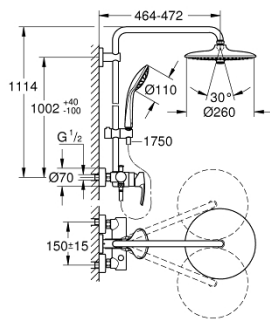

27 473 002 EUPHORIA 260 ETGREBS BRUSESISTEM TIL VÆGMONTERING

PRODUKTBESKRIVELSE

- Farve: Krom
 - bestående af:
 - vandret svingbar 450 mm brusearm
 - frembygget ettgrebs brusebatteri med omskifter
 - muliggør skift mellem:
 - hovedbruser Euphoria 260 (26 457)
 - Rain, SmartRain, Jet
 - med kugleled
 - vridningsvinkel $\pm 15^\circ$
 - håndbruser Euphoria 110 Massage (27 239 000)
 - 3 stråletyper:
 - Rain, Massage, SmartRain
 - glideelementets højde er justerbart
 - Silverflex bruseslange 1.750 mm (28 388 000)
 - GROHE SilkMove 46mm keramisk patron
 - GROHE DreamSpray perfekt spraymønster
 - GROHE Long-Life Shine-krombelægning
 - GROHE SprayDimmer (trinløs reduktion af vandgennemstrømning)
 - GROHE Water Saving 9,5 l/min gennemstrømningsbegrænser
 - GROHE FastFixation øvre beslag justerbart
 - Indvendig vandføring for længere levetid
 - SpeedClean antikalksystem
 - TwistStop for at undgå snoede bruseslanger
 - kan anvendes til gennemstrømsvarmer fra 18 kW/h
 - min. gennembløb 7 l/min.
 - min. tryk 1,0 bar
- Professionel udgave