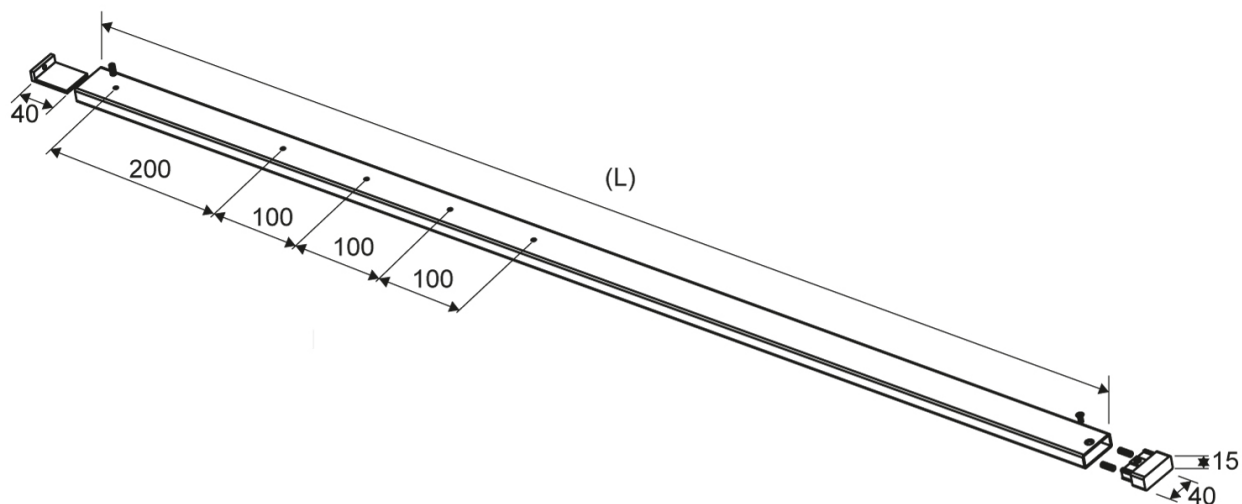

5310.1203

VVS: 675682550

GlassLine | Topstang venstrestillet | Stål | 5310

Til afslutning af brusevæg.

Ved brusevæg på 1200 mm anbefales topstang til stabilisering.

Topstangen findes i en længde, og tilpasses den enkelte bruseniche.

Specifikationer

ARTIKEL NR 5310.1203	DB (TIDL. TUN) 1743781	VVS NUMBER 675682550
MATERIALE Rustfri stål (AISI 304) (Børstet stål)	ANVENDELSE Stabilisering af brusevæg	PASSER TIL Venstrestillede brusevægge
HØJDE (H) 15 mm	PASSER TIL LÆNGDEMODEL 700-1200	BREDDE (BRUSEDØR) 40 mm