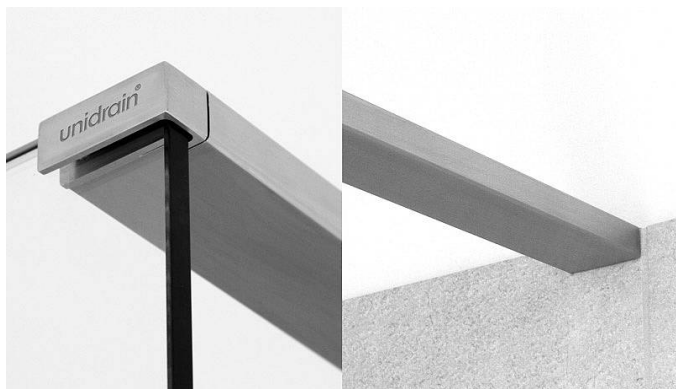

5310.1203

VVS: 675682550

GlassLine | Topstang venstrestillet | Stål | 5310

Til afslutning af brusevæg.

Ved brusevæg på 1200 mm anbefales topstang til stabilisering.

Topstangen findes i en længde, og tilpasses den enkelte bruseniche.

Specifikationer

ARTIKEL NR 5310.1203	DB (TIDL. TUN) 1743781	VVS NUMBER 675682550
MATERIALE Rustfri stål (AISI 304) (Børstet stål)	ANVENDELSE Stabilisering af brusevæg	PASSER TIL Venstrestillede brusevægge
HØJDE (H) 15 mm	PASSER TIL LÆNGDEMODEL 700-1200	BREDDE (BRUSEDØR) 40 mm