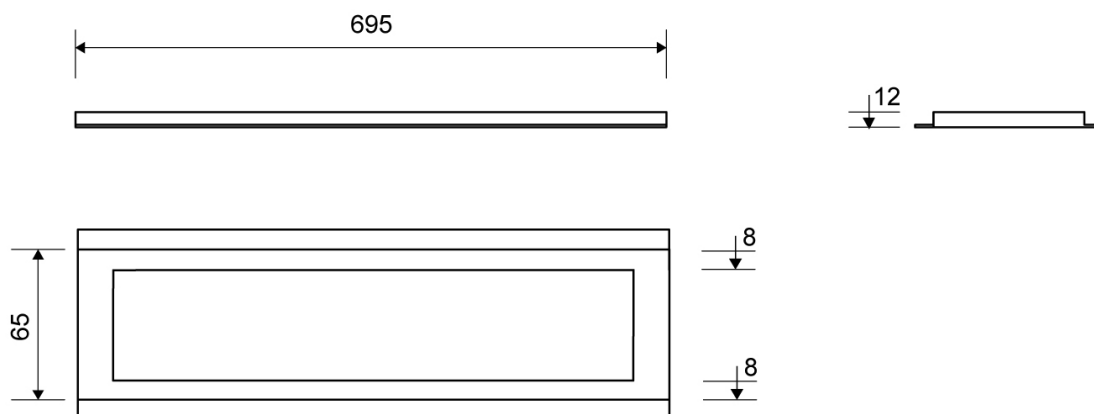

Kunststof

3910.0712

Produkter