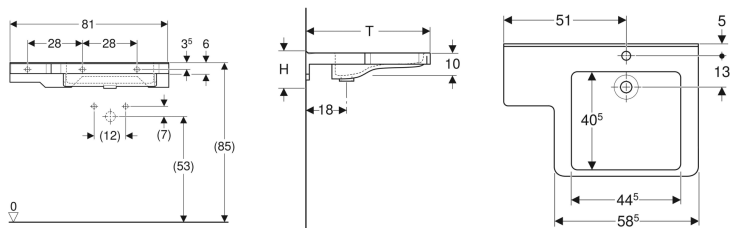

## Geberit Renova Comfort håndvask med fralægningsplads til venstre

Eksempelbillede

### Tekniske data

Materiale

Varicor

- Monteringsbeslag

Varenr.	VVS nr.	Farve / overflade	Hanehul	Overløb	Opbevaringsflade	B	H	T	Fastgørelsespunkter
470080016	636507000	Alpin-hvid	Midtpå	Uden	Til venstre	81 cm	16.5 cm	55 cm	3
500.797.11.1	636507600	Alpin-hvid	Uden	Uden	Til venstre	81 cm	16.5 cm	55 cm	3