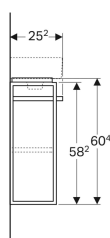

Geberit Renova Compact underskab til håndvask, kompakt, med håndklædeholder

Eksempelbillede

Egenskaber

- FSC™ C134279-certificeret
- Vægghængt
- Med en låge
- Skuffe med greb
- Låge med dæmpningsmekanisme
- Med en flytbar hylde

| Varenr. | VVS nr. | Farve / overflade | B | Bredde hån dvask | H | T | Dør | Håndklædeholder |
|-------------|-----------|--|------------|------------------|------------|------------|-------------------------|-----------------|
| 862250000 | 780111440 | Korpus: hvid / lakeret mat Forside: hvid / lakeret højglans | 44.8 cm | 50 cm | 60.4 cm | 25.2 cm | Hængsler til højre | Til venstre |
| 862050000 | 780111540 | Korpus: hvid / lakeret mat Forside: hvid / lakeret højglans | 44.8 cm | 50 cm | 60.4 cm | 25.2 cm | Hængsler til venstre | Til højre |
| 862051000 * | 780111542 | Korpus: lysegrå / lakeret mat Forside: lysegrå / lakeret højglans | 44.8 cm | 50 cm | 60.4 cm | 25.2 cm | Hængsler til venstre | Til højre |
| 862251000 * | 780111442 | Korpus: lysegrå / lakeret mat Forside: lysegrå / lakeret højglans | 44.8 cm | 50 cm | 60.4 cm | 25.2 cm | Hængsler til højre | Til venstre |