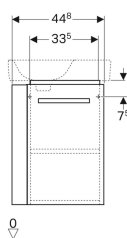

Geberit Renova Compact underskab til håndvask, kompakt, med håndklædeholder

Eksempelbillede

Egenskaber

- FSC™ C134279-certificeret
- Vægghængt
- Med en låge
- Skuffe med greb
- Låge med dæmpningsmekanisme
- Med en flytbar hylde

| Varenr. | VVS nr. | Farve / overflade | B | Bredde hån dvask | H | T | Dør | Håndklædeholder |
|-------------|-----------|--|------------|------------------|------------|------------|-------------------------|-----------------|
| 862250000 | 780111440 | Korpus: hvid / lakeret mat Forside: hvid / lakeret højglans | 44.8 cm | 50 cm | 60.4 cm | 25.2 cm | Hængsler til højre | Til venstre |
| 862050000 | 780111540 | Korpus: hvid / lakeret mat Forside: hvid / lakeret højglans | 44.8 cm | 50 cm | 60.4 cm | 25.2 cm | Hængsler til venstre | Til højre |
| 862051000 * | 780111542 | Korpus: lysegrå / lakeret mat Forside: lysegrå / lakeret højglans | 44.8 cm | 50 cm | 60.4 cm | 25.2 cm | Hængsler til venstre | Til højre |
| 862251000 * | 780111442 | Korpus: lysegrå / lakeret mat Forside: lysegrå / lakeret højglans | 44.8 cm | 50 cm | 60.4 cm | 25.2 cm | Hængsler til højre | Til venstre |