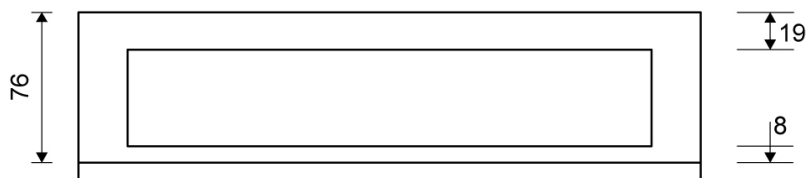

# 1916.1225

VVS: 155040257

HighLine Colour ramme | Kobber

Rammen er med til at understrege gulvafløbets eksklusive design.

Rammens højde (10, 12, 15 eller 25 mm) er afhængig af tykkelsen på gulvflisen.

Eksklusivt rammedesign med overdel af 4 mm massivt, rustfrit stål. Indlæg sikrer en præcis placering i armaturet.

NB! Rammehøjde (H) = flisetykkelse + ca. 2 mm fliseklæb og membran.

HighLine produkter kan ikke kombineres med 1004-afløb med sideudløb.

## Specifikationer

ARTIKEL NR 1916.1225	VVS NUMBER 155040257	MATERIALE Rustfri stål (AISI 304)
ANVENDELSE Linjeafløb	OVERFLADE PVD Kobber	PASSER TIL Armaturliste: 1001, 1002, 1003, 1004, 1100, 5002, 5003
INDBYGNINGSLÆNGDE (L) 1195 mm	HØJDE (H) H 25 mm	LÆNGDEMODEL 1200 mm
INDLÆG Kunststof		