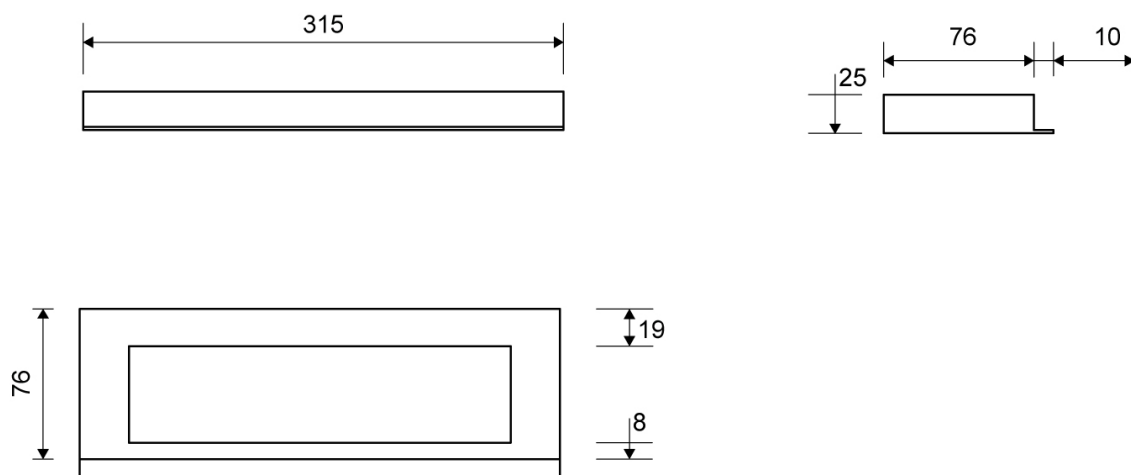

# 1916.0325

VVS: 155040357

HighLine Colour ramme | Kobber

Rammen er med til at understrege gulvafløbets eksklusive design.

Rammens højde (10, 12, 15 eller 25 mm) er afhængig af tykkelsen på gulvflisen.

Eksklusivt rammedesign med overdel af 4 mm massivt, rustfrit stål. Indlæg sikrer en præcis placering i armaturet.

NB! Rammehøjde (H) = flisetykkelse + ca. 2 mm fliseklæb og membran.

HighLine produkter kan ikke kombineres med 1004-afløb med sideudløb.

## Specifikationer

<b>ARTIKEL NR</b> 1916.0325	<b>VVS NUMBER</b> 155040357	<b>MATERIALE</b> Rustfri stål (AISI 304)
<b>ANVENDELSE</b> Linjeafløb	<b>OVERFLADE</b> PVD Kobber	<b>PASSER TIL</b> Armaturl: 1004
<b>INDBYGNINGSLÆNGDE (L)</b> 315 mm	<b>HØJDE (H)</b> H 25 mm	<b>LÆNGDEMODEL</b> 300 mm
<b>INDLÆG</b> Kunststof		